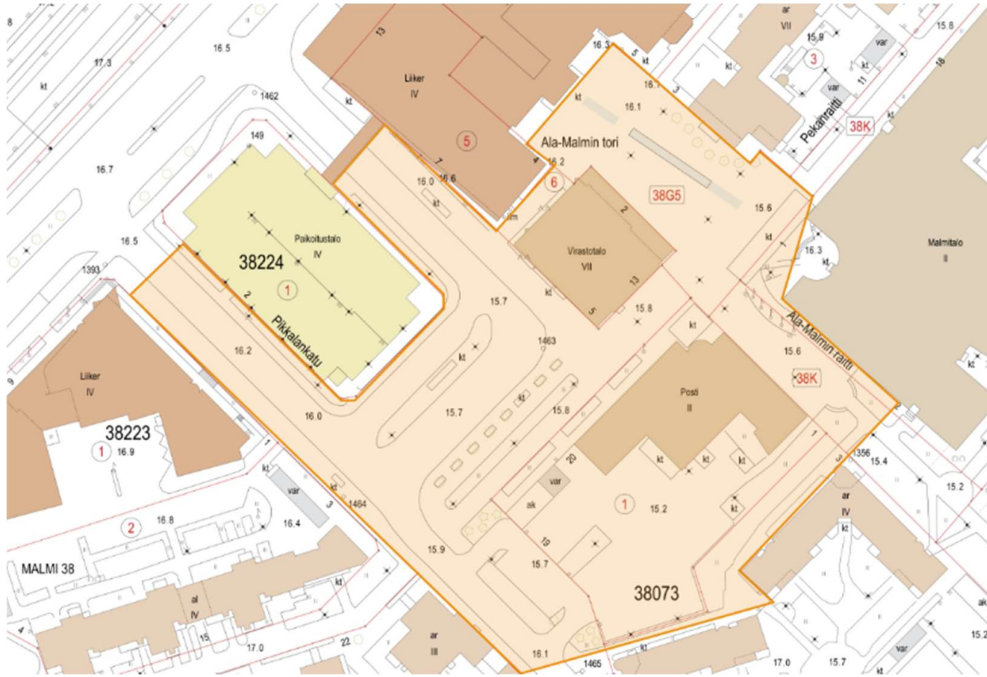

BILAGA: FÖRBUDSOMRÅDEN PÅ KARTAN 2023

Kärncentrum samt området bakom Saluhallen och parkeringsplatserna

Åggelby köpcentrum

BILAGA: FÖRBUDSOMRÅDEN PÅ KARTAN 2023

Övre Malms torg

Rönnebacka köpcentrum

BILAGA: FÖRBUDSOMRÅDEN PÅ KARTAN 2023

Nedre Malms torg

Tölö torg

BILAGA: FÖRBUDSOMRÅDEN PÅ KARTAN 2023

Gamla kyrkans park (s.k. Pestparken)

Landtullsplatsen

BILAGA: FÖRBUDSOMRÅDEN PÅ KARTAN 2023

Gårdsbacka köpcentrum

Östra centrum och Revalsplanen

BILAGA: FÖRBUDSOMRÅDEN PÅ KARTAN 2023

Sinebrychoffsparken

Kajsaniemparken

BILAGA: FÖRBUDSOMRÅDEN PÅ KARTAN 2023

Brunnsparken

Gamlas, Cittertorget, ungdomsgården och Gamlas stationsområde

BILAGA: FÖRBUDSOMRÅDEN PÅ KARTAN 2023

Malmgårdsplatsen och Malmgård stationsområde

Vasaskvären

BILAGA: FÖRBUDSOMRÅDEN PÅ KARTAN 2023

Hagnäs torg och området kring Runda huset.