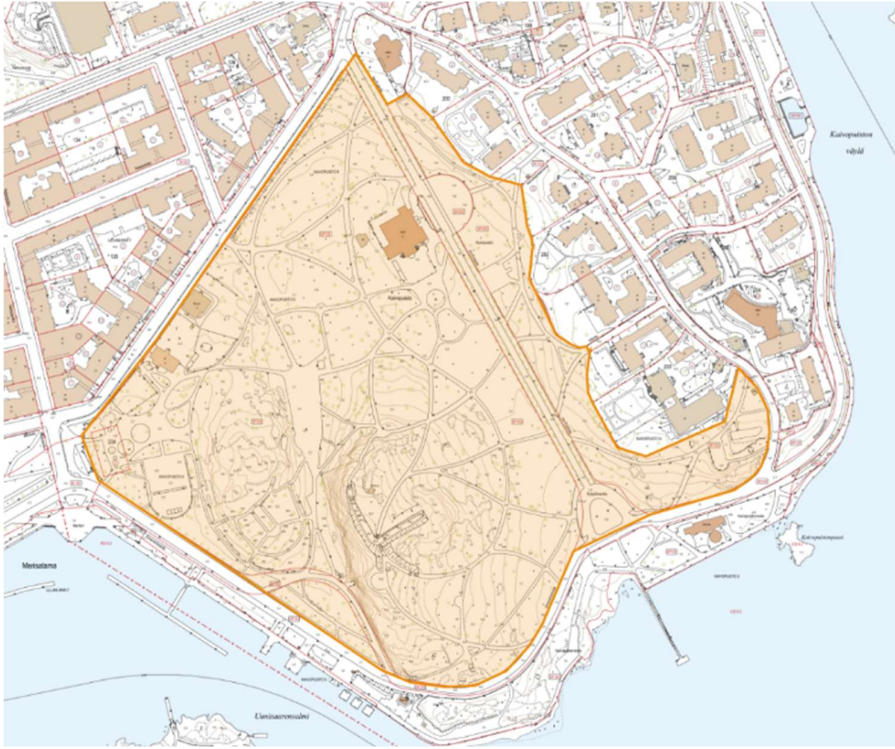

BILAGA: FÖRBUDSOMRÅDEN PÅ KARTAN 2023

Kärncentrum samt området bakom Saluhallen och parkeringsplatserna

Åggelby köpcentrum

BILAGA: FÖRBUDSOMRÅDEN PÅ KARTAN 2023

Övre Malms torg

Rönnebacka köpcentrum

BILAGA: FÖRBUDSOMRÅDEN PÅ KARTAN 2023

Nedre Malms torg

Tölö torg

BILAGA: FÖRBUDSOMRÅDEN PÅ KARTAN 2023

Gamla kyrkans park (s.k. Pestparken)

Landtullsplatsen

BILAGA: FÖRBUDSOMRÅDEN PÅ KARTAN 2023

Gårdsbacka köpcentrum

Östra centrum och Revalsplanen

BILAGA: FÖRBUDSOMRÅDEN PÅ KARTAN 2023

Sinebrychoffsparken

Kajsaniemparken

BILAGA: FÖRBUDSOMRÅDEN PÅ KARTAN 2023

Brunnsparken

Gamlas, Cittertorget, ungdomsgården och Gamlas stationsområde

BILAGA: FÖRBUDSOMRÅDEN PÅ KARTAN 2023

Malmgårdsplatsen och Malmgård stationsområde

Vasaskvären

BILAGA: FÖRBUDSOMRÅDEN PÅ KARTAN 2023

Hagnäs torg och området kring Runda huset.