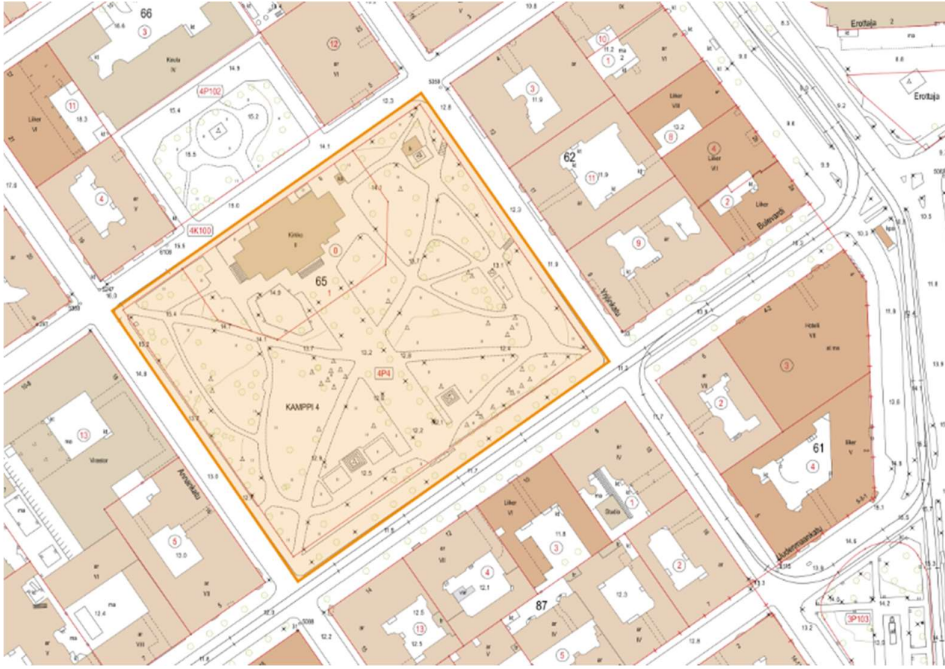

BILAGA: FÖRBUDSOMRÅDEN PÅ KARTAN 2023

Kärncentrum samt området bakom Saluhallen och parkeringsplatserna

Åggelby köpcentrum

BILAGA: FÖRBUDSOMRÅDEN PÅ KARTAN 2023

Övre Malms torg

Rönnebacka köpcentrum

BILAGA: FÖRBUDSOMRÅDEN PÅ KARTAN 2023

Nedre Malms torg

Tölö torg

BILAGA: FÖRBUDSOMRÅDEN PÅ KARTAN 2023

Gamla kyrkans park (s.k. Pestparken)

Landtullsplatsen

BILAGA: FÖRBUDSOMRÅDEN PÅ KARTAN 2023

Gårdsbacka köpcentrum

Östra centrum och Revalsplanen

BILAGA: FÖRBUDSOMRÅDEN PÅ KARTAN 2023

Sinebrychoffsparken

Kajsaniemparken

BILAGA: FÖRBUDSOMRÅDEN PÅ KARTAN 2023

Brunnsparken

Gamlas, Cittertorget, ungdomsgården och Gamlas stationsområde

BILAGA: FÖRBUDSOMRÅDEN PÅ KARTAN 2023

Malmgårdsplatsen och Malmgård stationsområde

Vasaskvären

BILAGA: FÖRBUDSOMRÅDEN PÅ KARTAN 2023

Hagnäs torg och området kring Runda huset.