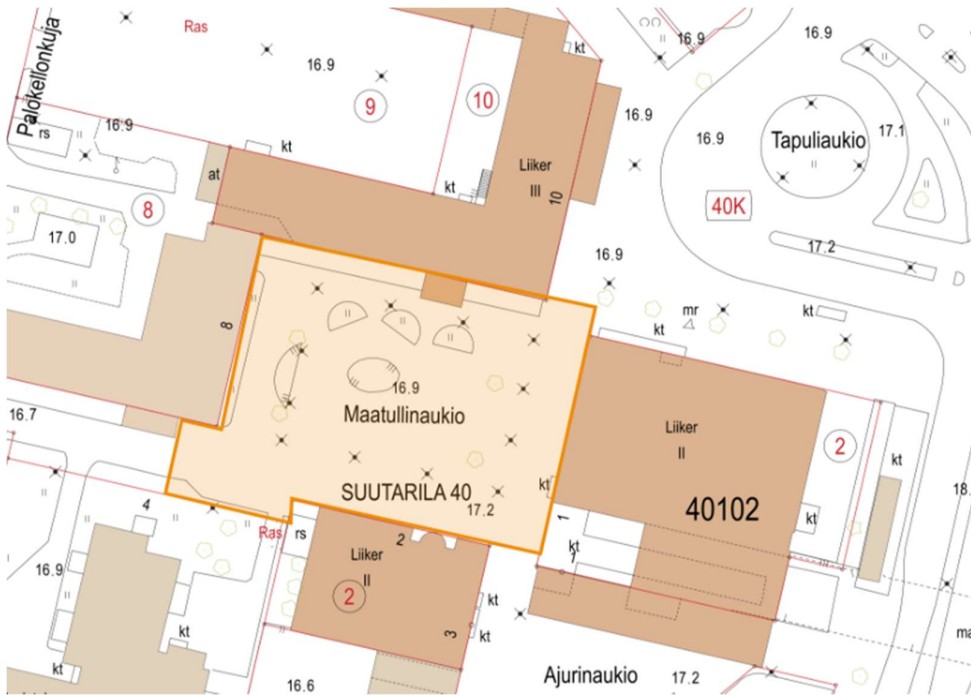

Nedre Malms torg

Tölö torg

BILAGA: FÖRBUDSOMRÅDEN PÅ KARTAN 2023

Gamla kyrkans park (s.k. Pestparken)

Landtullsplatsen

BILAGA: FÖRBUDSOMRÅDEN PÅ KARTAN 2023

Gårdsbacka köpcentrum

Östra centrum och Revalsplanen

BILAGA: FÖRBUDSOMRÅDEN PÅ KARTAN 2023

Sinebrychoffsparken

Kajsaniemparken

BILAGA: FÖRBUDSOMRÅDEN PÅ KARTAN 2023

Brunnsparken

Gamlas, Cittertorget, ungdomsgården och Gamlas stationsområde

BILAGA: FÖRBUDSOMRÅDEN PÅ KARTAN 2023