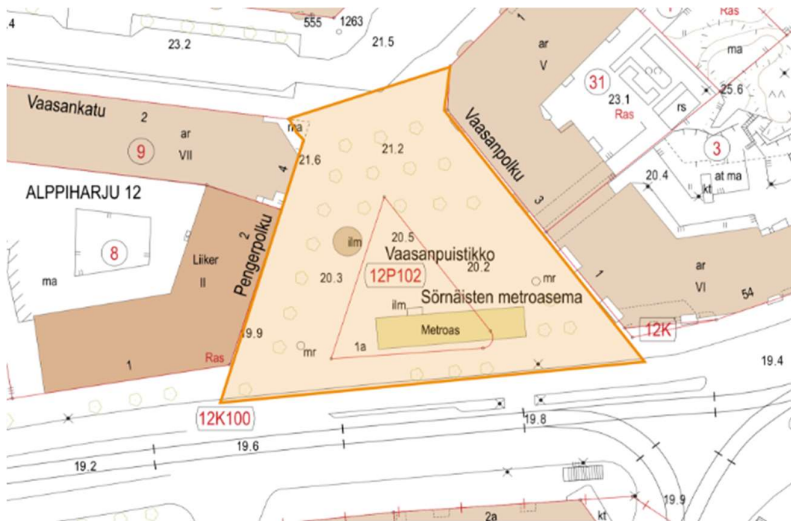

Nedre Malms torg

Tölö torg

BILAGA: FÖRBUDSOMRÅDEN PÅ KARTAN 2023

Gamla kyrkans park (s.k. Pestparken)

Landtullsplatsen

BILAGA: FÖRBUDSOMRÅDEN PÅ KARTAN 2023

Gårdsbacka köpcentrum

Östra centrum och Revalsplanen

BILAGA: FÖRBUDSOMRÅDEN PÅ KARTAN 2023

Sinebrychoffsparken

Kajsaniemparken

BILAGA: FÖRBUDSOMRÅDEN PÅ KARTAN 2023

Brunnsparken

Gamlas, Cittertorget, ungdomsgården och Gamlas stationsområde

BILAGA: FÖRBUDSOMRÅDEN PÅ KARTAN 2023

Malmgårdsplatsen och Malmgård stationsområde

Vasaskvären

BILAGA: FÖRBUDSOMRÅDEN PÅ KARTAN 2023

Hagnäs torg och området kring Runda huset.