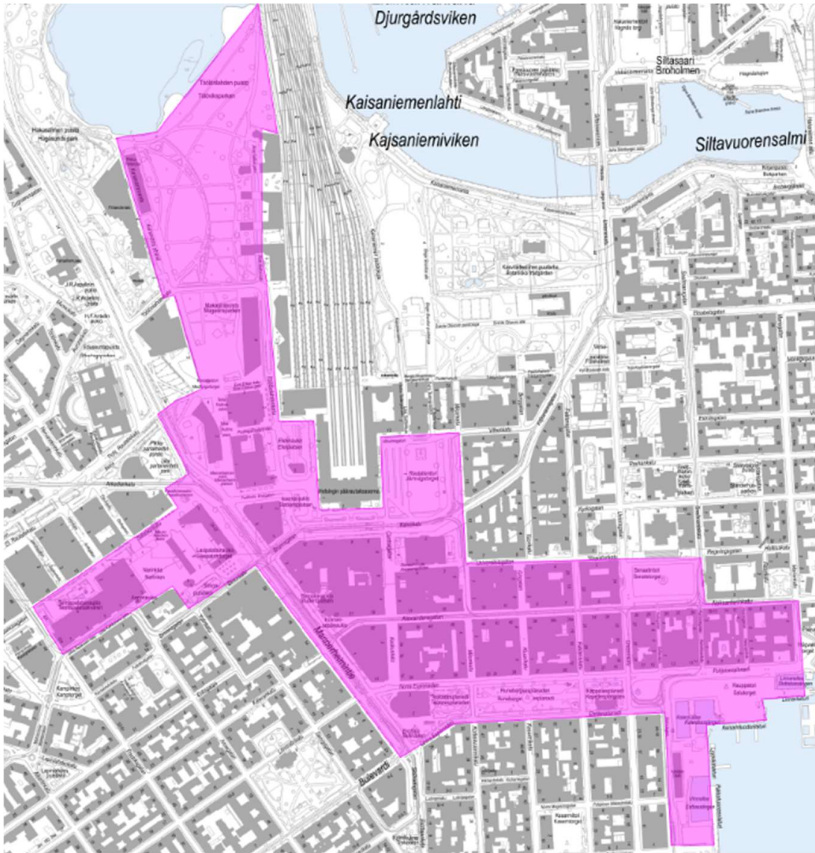

BILAGA: FÖRBUDSOMRÅDEN PÅ KARTAN 2023

Kärncentrum samt området bakom Saluhallen och parkeringsplatserna

Åggelby köpcentrum

BILAGA: FÖRBUDSOMRÅDEN PÅ KARTAN 2023

Övre Malms torg

Rönnebacka köpcentrum

BILAGA: FÖRBUDSOMRÅDEN PÅ KARTAN 2023

Nedre Malms torg

Tölö torg

BILAGA: FÖRBUDSOMRÅDEN PÅ KARTAN 2023

Gamla kyrkans park (s.k. Pestparken)

Landtullsplatsen

BILAGA: FÖRBUDSOMRÅDEN PÅ KARTAN 2023

Gårdsbacka köpcentrum

Östra centrum och Revalsplanen

BILAGA: FÖRBUDSOMRÅDEN PÅ KARTAN 2023

Sinebrychoffsparken

Kajsaniemparken

BILAGA: FÖRBUDSOMRÅDEN PÅ KARTAN 2023

Brunnsparken

Gamlas, Cittertorget, ungdomsgården och Gamlas stationsområde

BILAGA: FÖRBUDSOMRÅDEN PÅ KARTAN 2023

Malmgårdsplatsen och Malmgård stationsområde

Vasaskvären

BILAGA: FÖRBUDSOMRÅDEN PÅ KARTAN 2023

Hagnäs torg och området kring Runda huset.