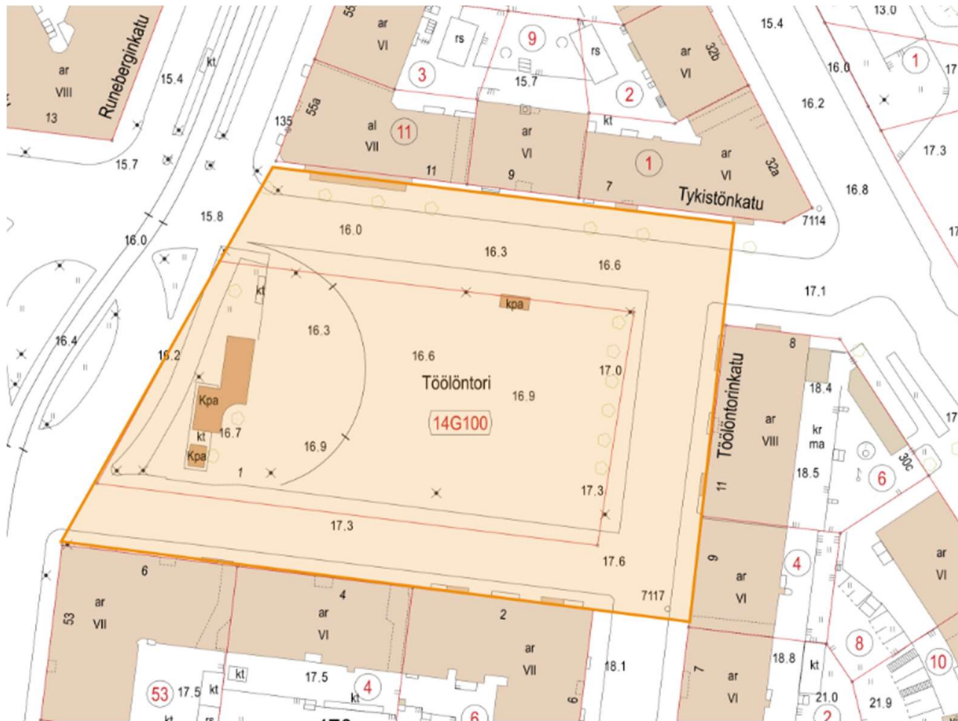

BILAGA: FÖRBUDSOMRÅDEN PÅ KARTAN 2023

Kärncentrum samt området bakom Saluhallen och parkeringsplatserna

Åggelby köpcentrum

BILAGA: FÖRBUDSOMRÅDEN PÅ KARTAN 2023

Övre Malms torg

Rönnebacka köpcentrum

BILAGA: FÖRBUDSOMRÅDEN PÅ KARTAN 2023

Nedre Malms torg

Tölö torg

BILAGA: FÖRBUDSOMRÅDEN PÅ KARTAN 2023

Gamla kyrkans park (s.k. Pestparken)

Landtullsplatsen

BILAGA: FÖRBUDSOMRÅDEN PÅ KARTAN 2023

Gårdsbacka köpcentrum

Östra centrum och Revalsplanen