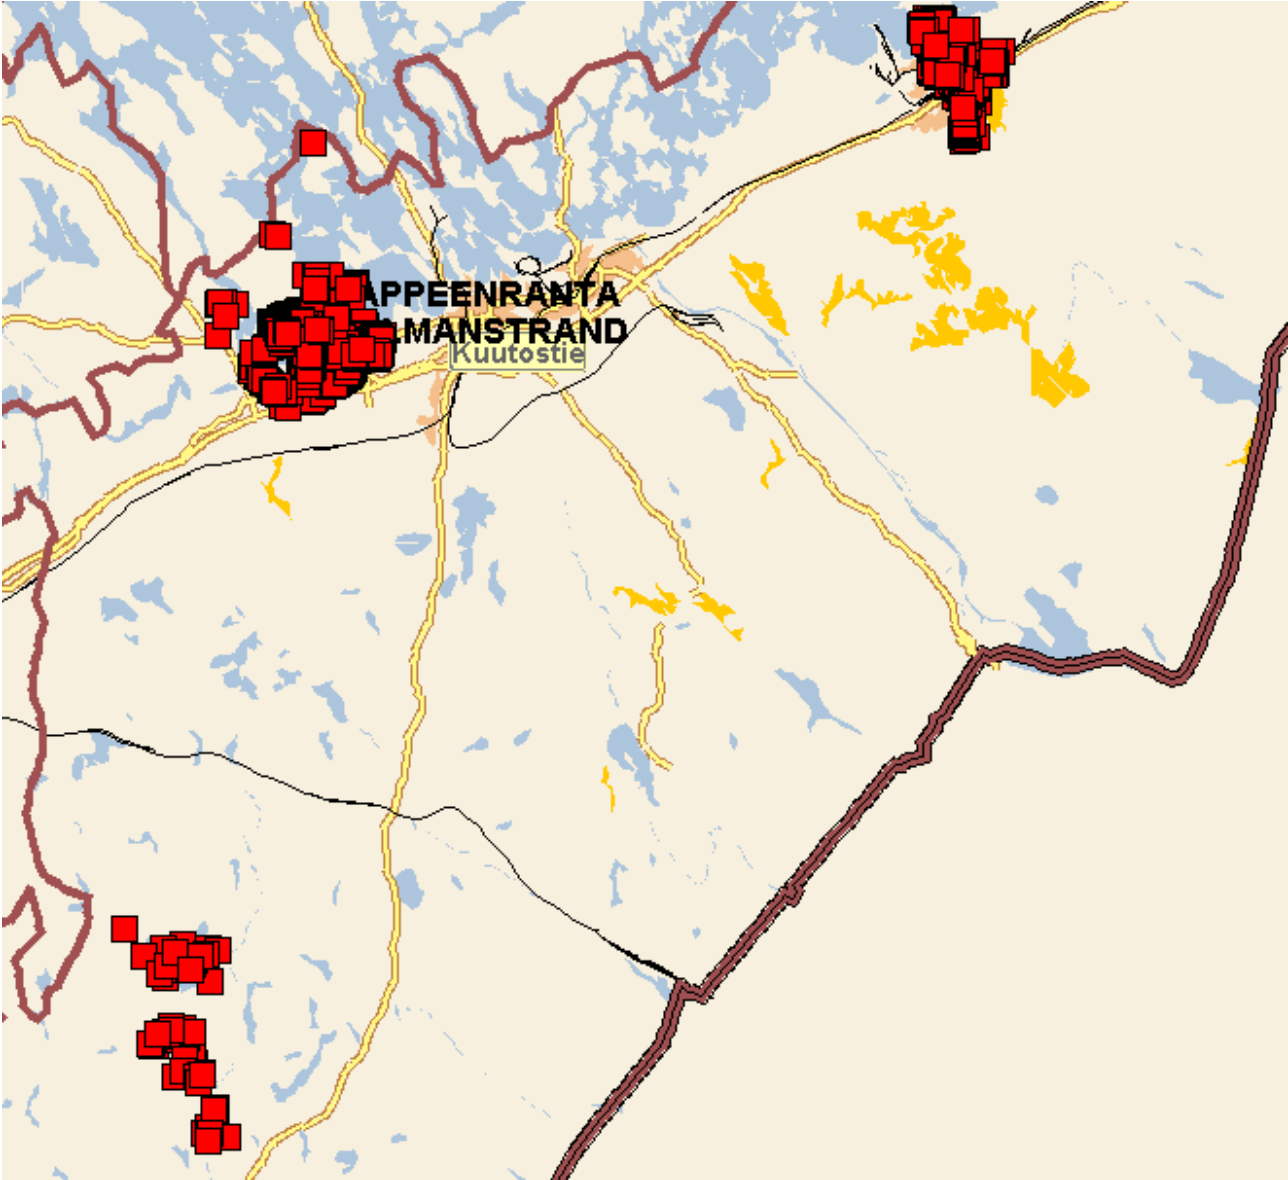

Paloturvallisuuden itsearviointialueet vuonna 2024

Imatra

Lappeenranta

Lemi

Luumäki

Parikkala

Rautjärvi

Ruokolahti

Savitaipale

Taipalsaari