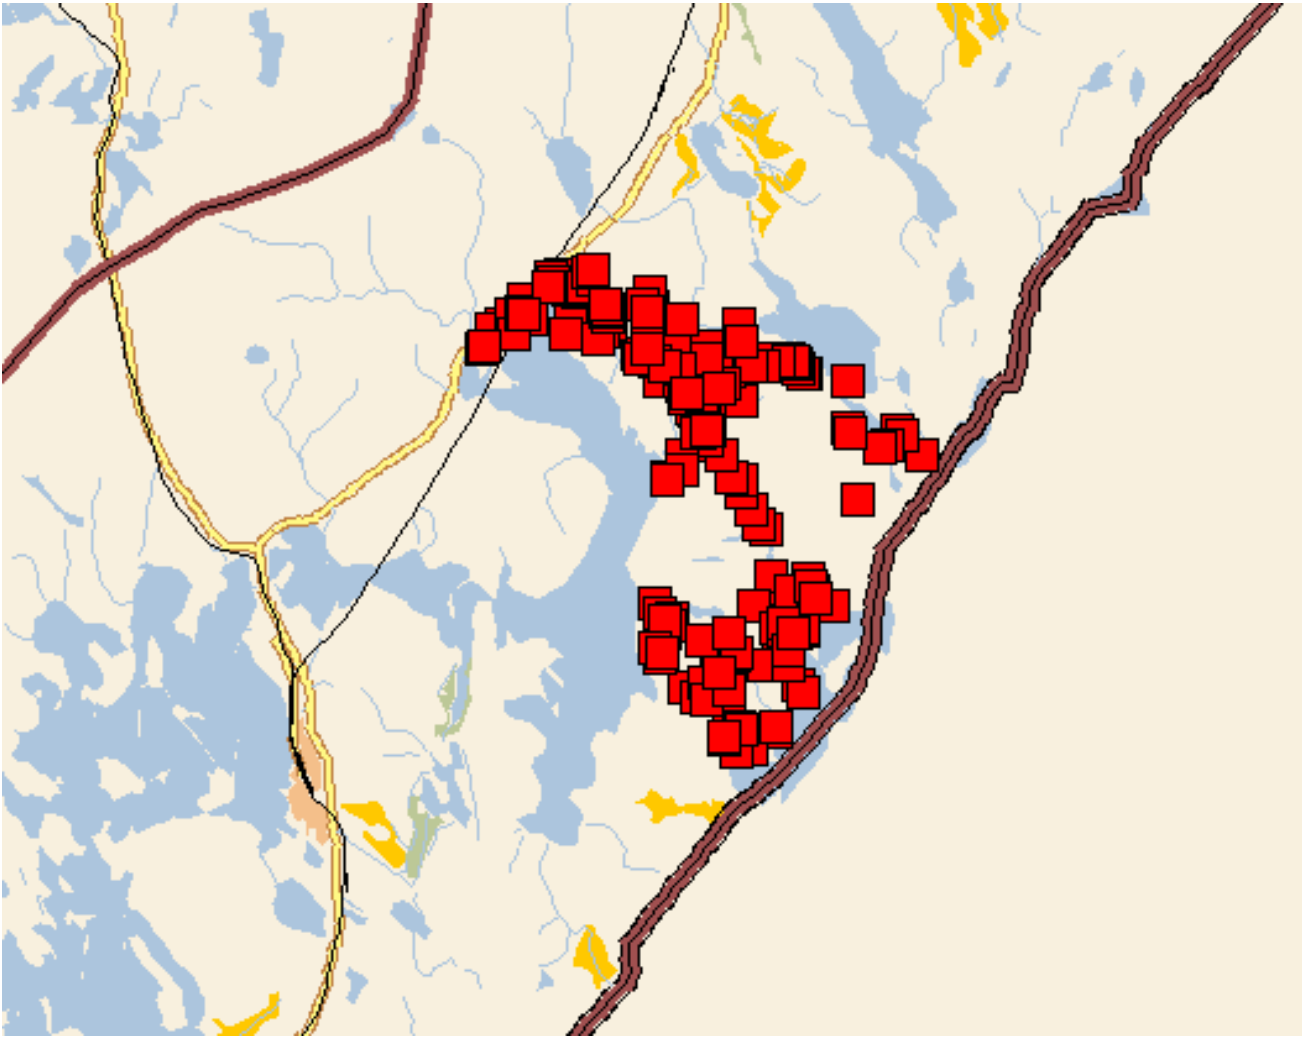

Paloturvallisuuden itsearviointialueet vuonna 2024

Imatra

Lappeenranta

Lemi

Luumäki

Parikkala

Rautjärvi

Ruokolahti

Savitaipale

Taipalsaari