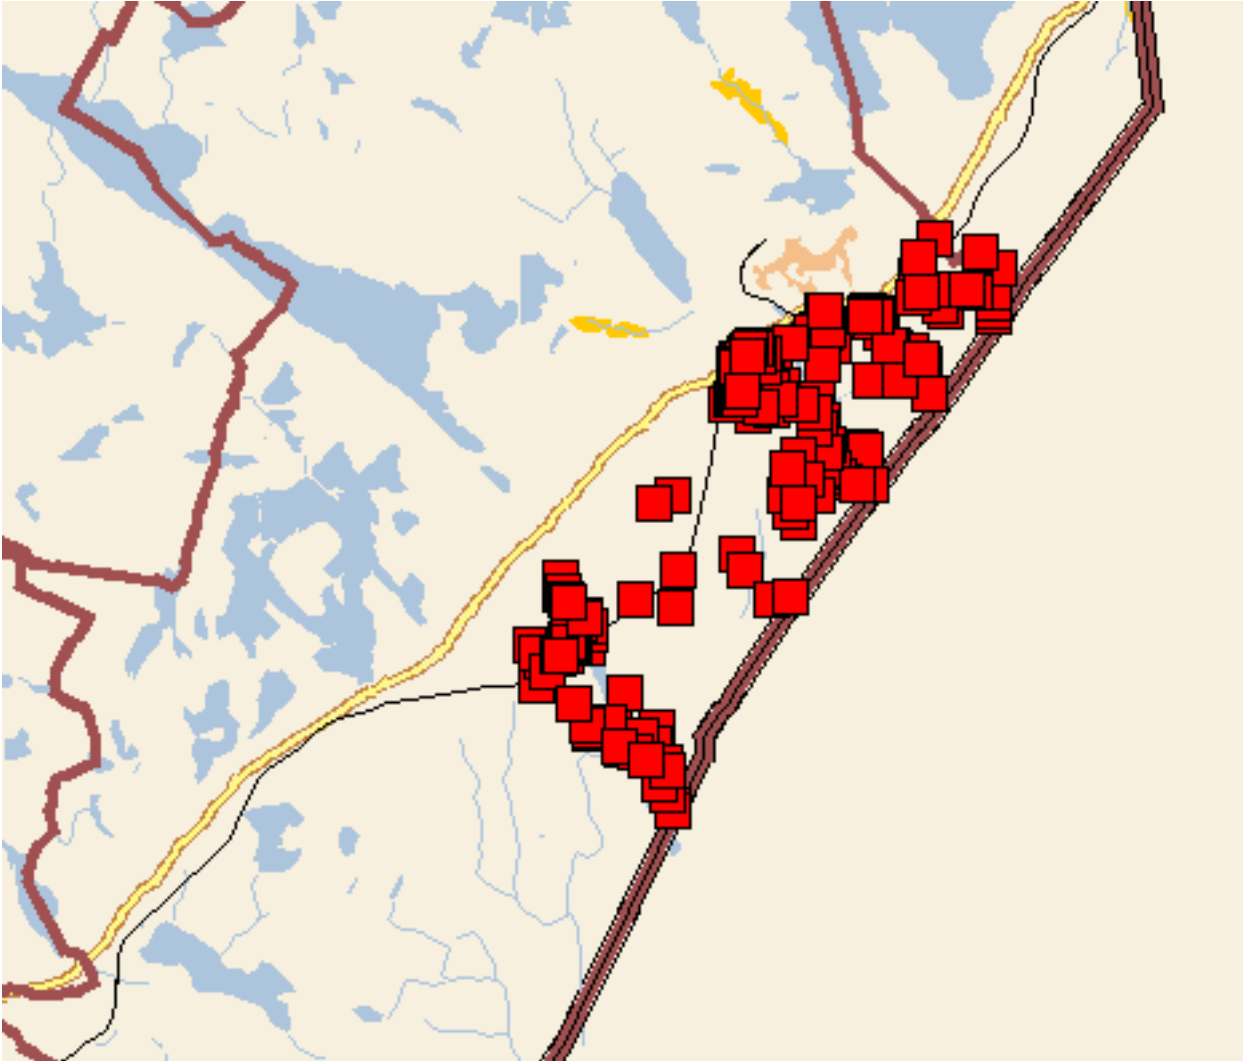

Paloturvallisuuden itsearviointialueet vuonna 2024

Imatra

Lappeenranta

Lemi

Luumäki

Parikkala

Rautjärvi

Ruokolahti

Savitaipale

Taipalsaari