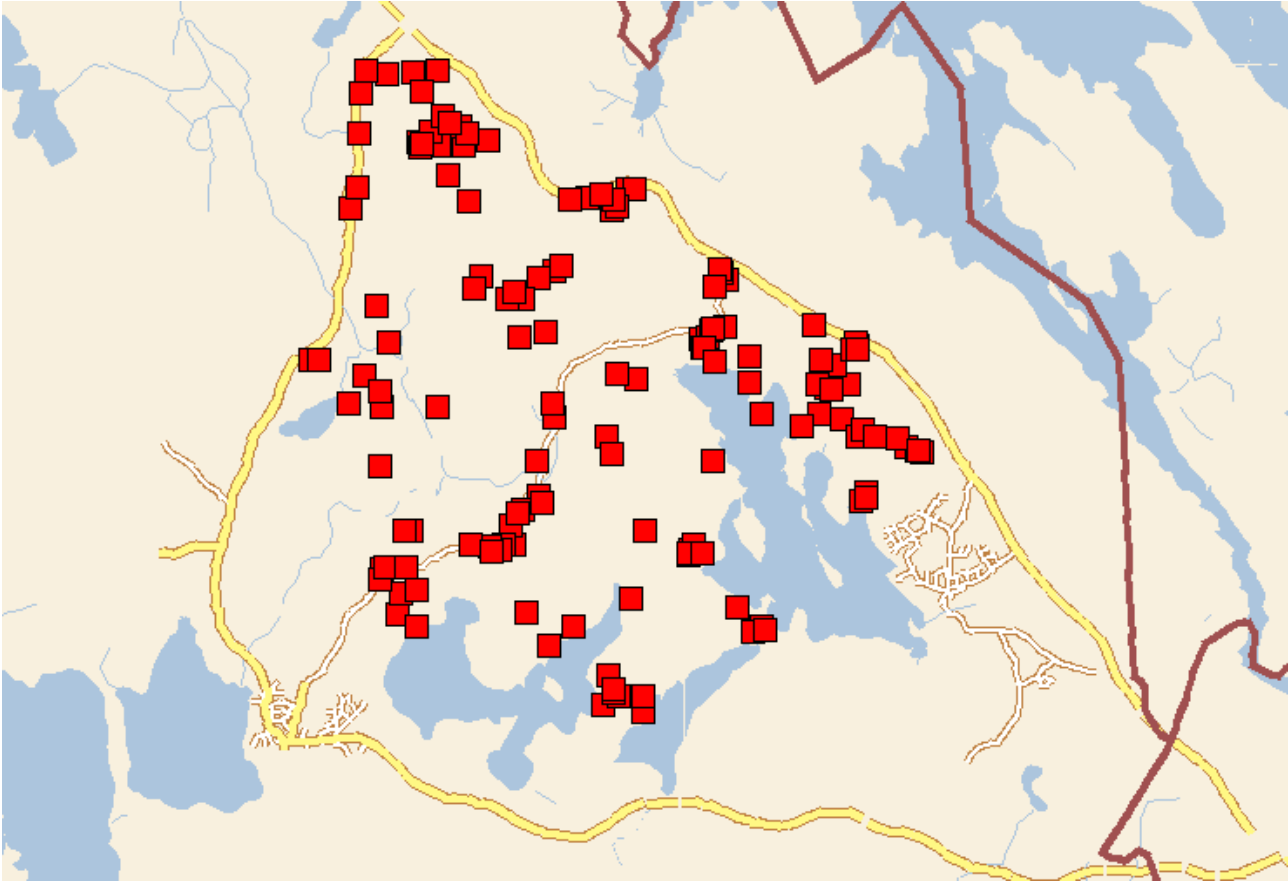

Paloturvallisuuden itsearviointialueet vuonna 2024

Imatra

Lappeenranta

Lemi

Luumäki

Parikkala

Rautjärvi

Ruokolahti

Savitaipale

Taipalsaari