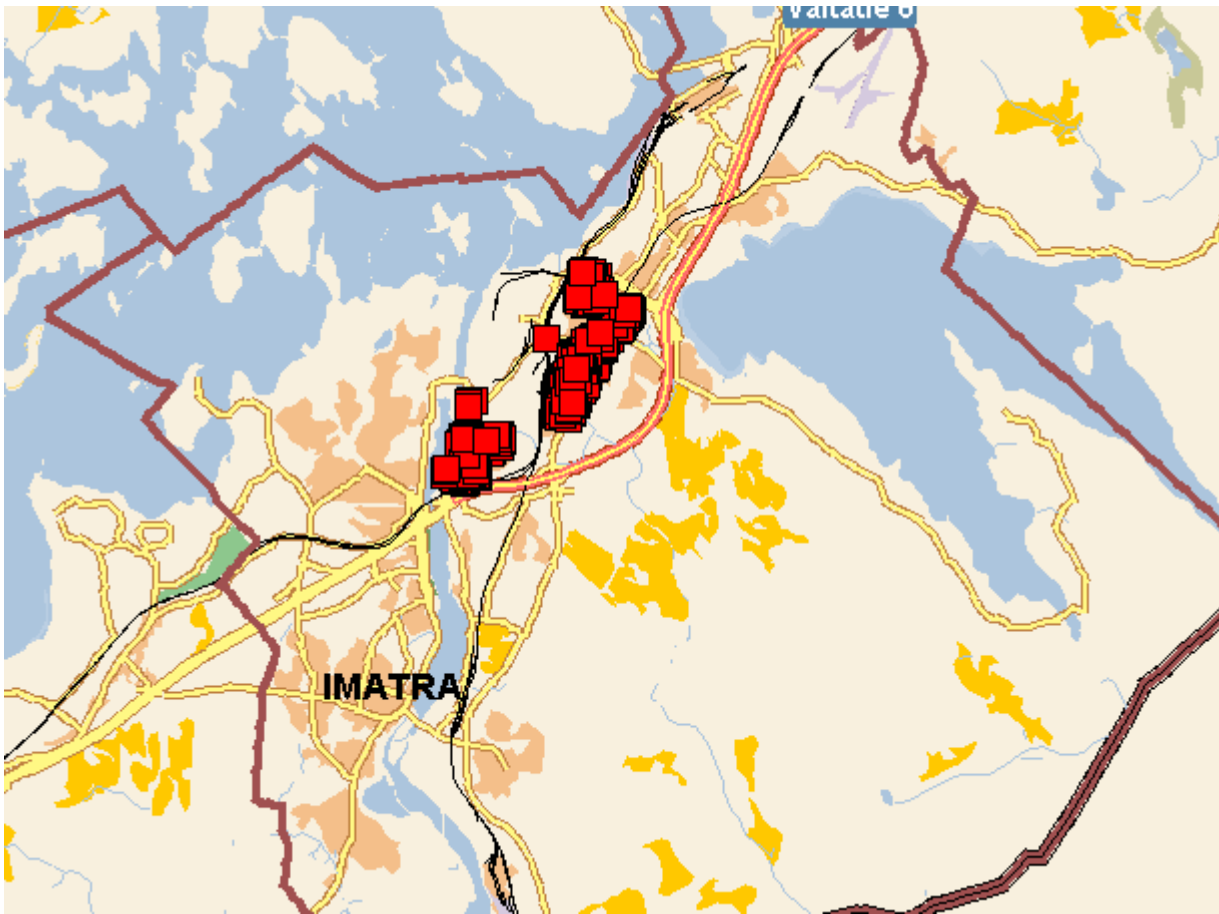

Paloturvallisuuden itsearviointialueet vuonna 2024

Imatra

Lappeenranta

Lemi

Luumäki

Parikkala

Rautjärvi

Ruokolahti

Savitaipale

Taipalsaari