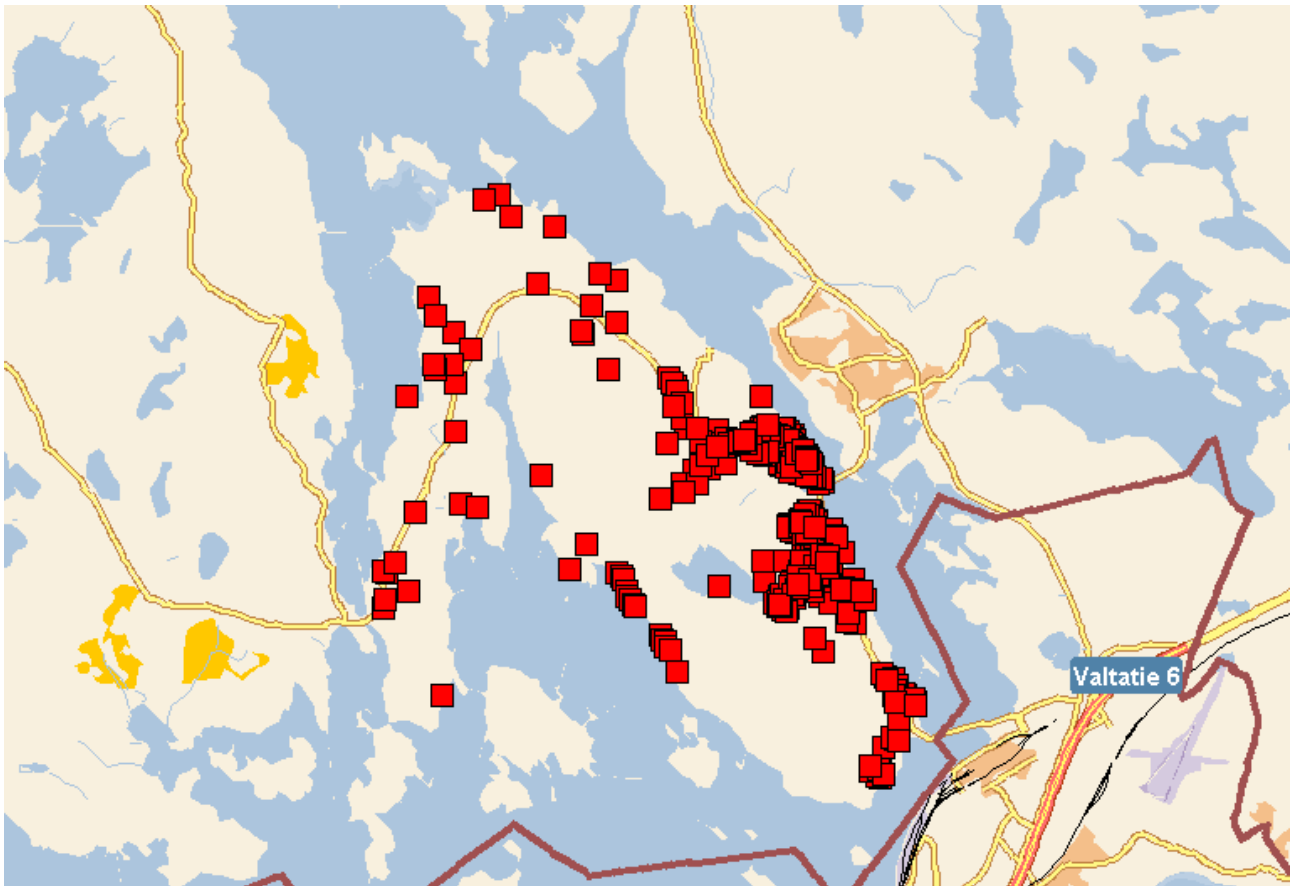

Paloturvallisuuden itsearviointialueet vuonna 2024

Imatra

Lappeenranta

Lemi

Luumäki

Parikkala

Rautjärvi

Ruokolahti

Savitaipale

Taipalsaari