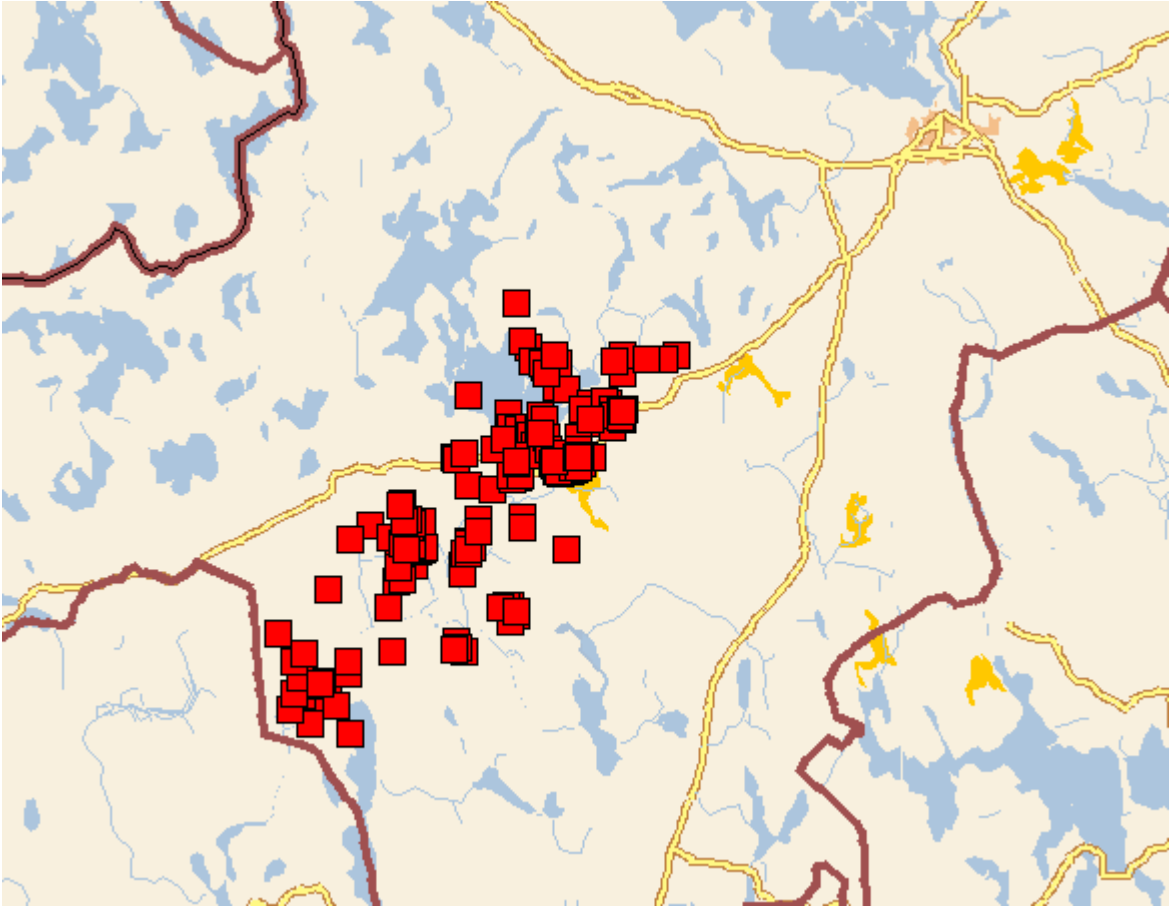

Paloturvallisuuden itsearviointialueet vuonna 2024

Imatra

Lappeenranta

Lemi

Luumäki

Parikkala

Rautjärvi

Ruokolahti

Savitaipale

Taipalsaari