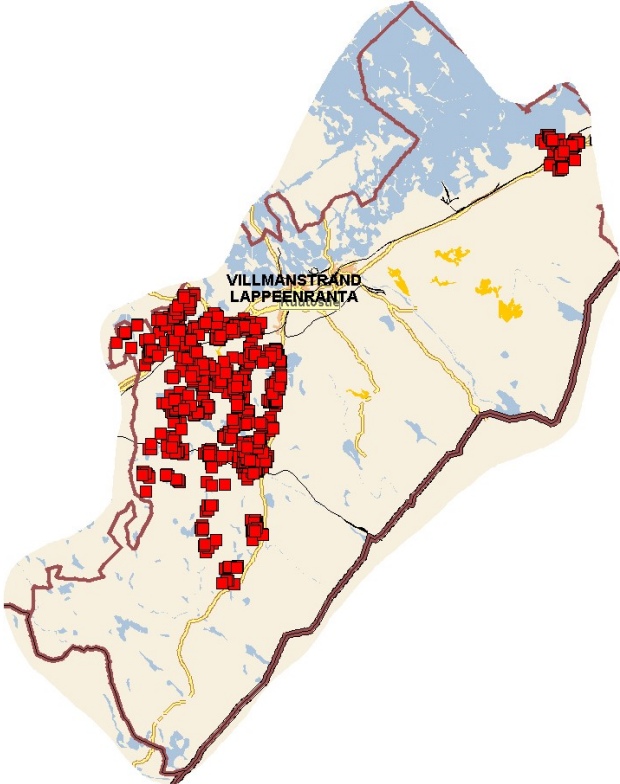

Paloturvallisuuden itsearviointialueet vuonna 2025

Imatra

Lappeenranta

Lemi

Luumäki

Parikkala

Rautjärvi

Ruokolahti

Savitaipale

Taipalsaari