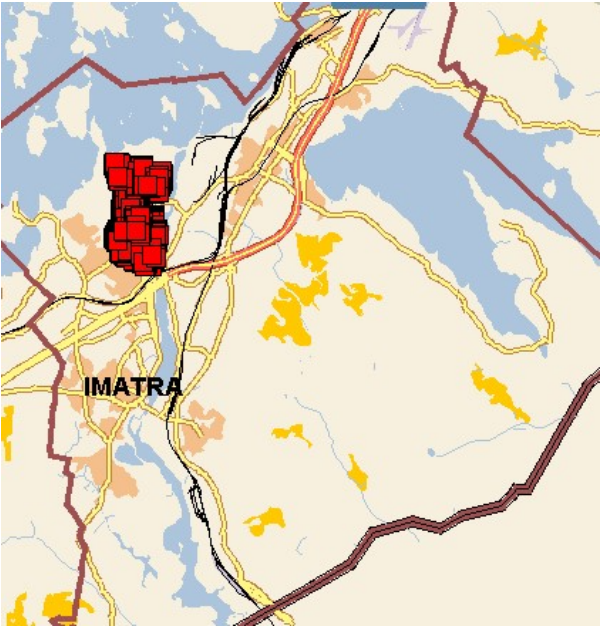

Paloturvallisuuden itsearviointialueet vuonna 2025

Imatra

Lappeenranta

Lemi

Luumäki

Parikkala

Rautjärvi

Ruokolahti

Savitaipale

Taipalsaari