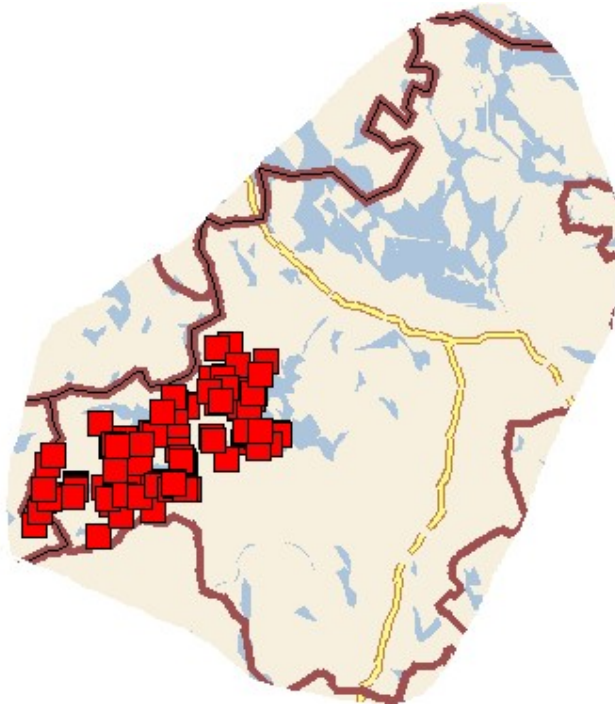

Paloturvallisuuden itsearviointialueet vuonna 2025

Imatra

Lappeenranta

Lemi

Luumäki

Parikkala

Rautjärvi

Ruokolahti

Savitaipale

Taipalsaari