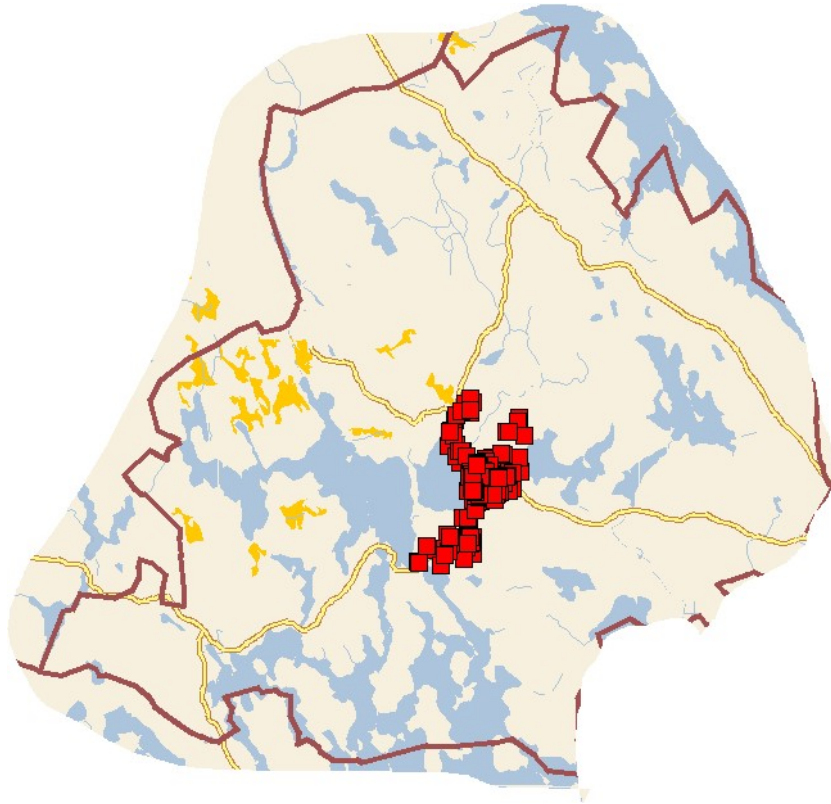

Paloturvallisuuden itsearviointialueet vuonna 2025

Imatra

Lappeenranta

Lemi

Luumäki

Parikkala

Rautjärvi

Ruokolahti

Savitaipale

Taipalsaari