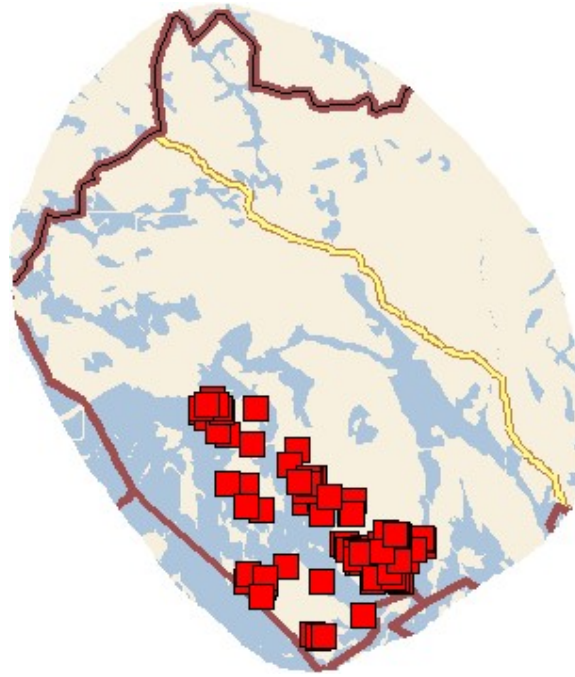

Paloturvallisuuden itsearviointialueet vuonna 2025

Imatra

Lappeenranta

Lemi

Luumäki

Parikkala

Rautjärvi

Ruokolahti

Savitaipale

Taipalsaari