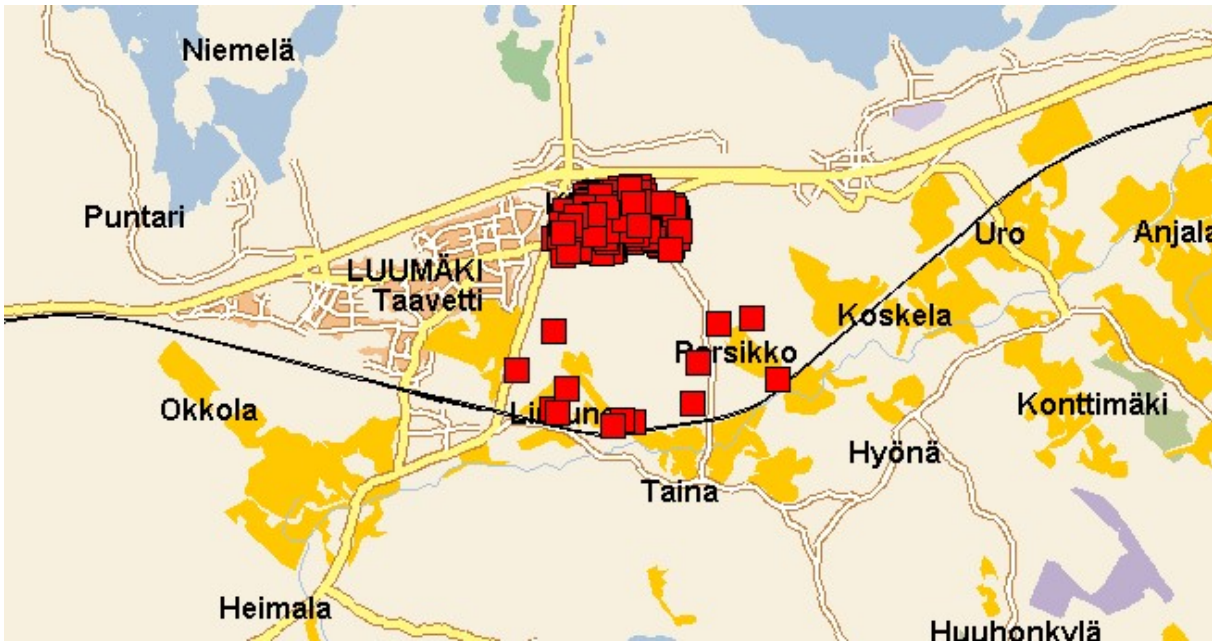

Paloturvallisuuden itsearviointialueet vuonna 2025

Imatra

Lappeenranta

Lemi

Luumäki

Parikkala

Rautjärvi

Ruokolahti

Savitaipale

Taipalsaari