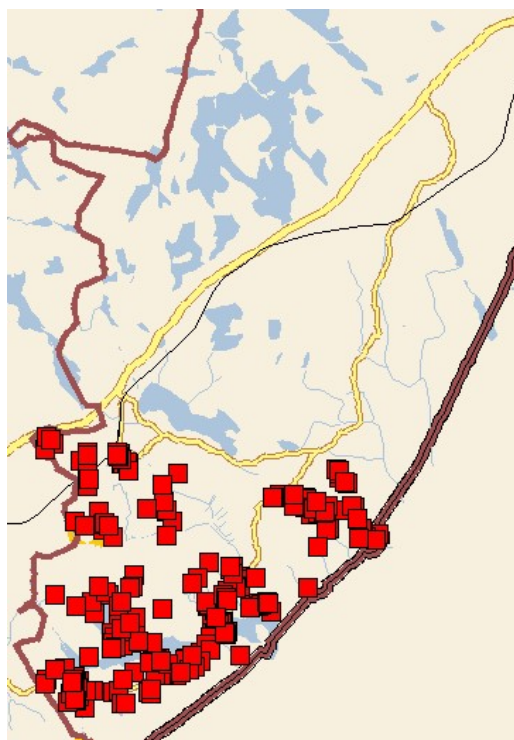

Paloturvallisuuden itsearviointialueet vuonna 2025

Imatra

Lappeenranta

Lemi

Luumäki

Parikkala

Rautjärvi

Ruokolahti

Savitaipale

Taipalsaari