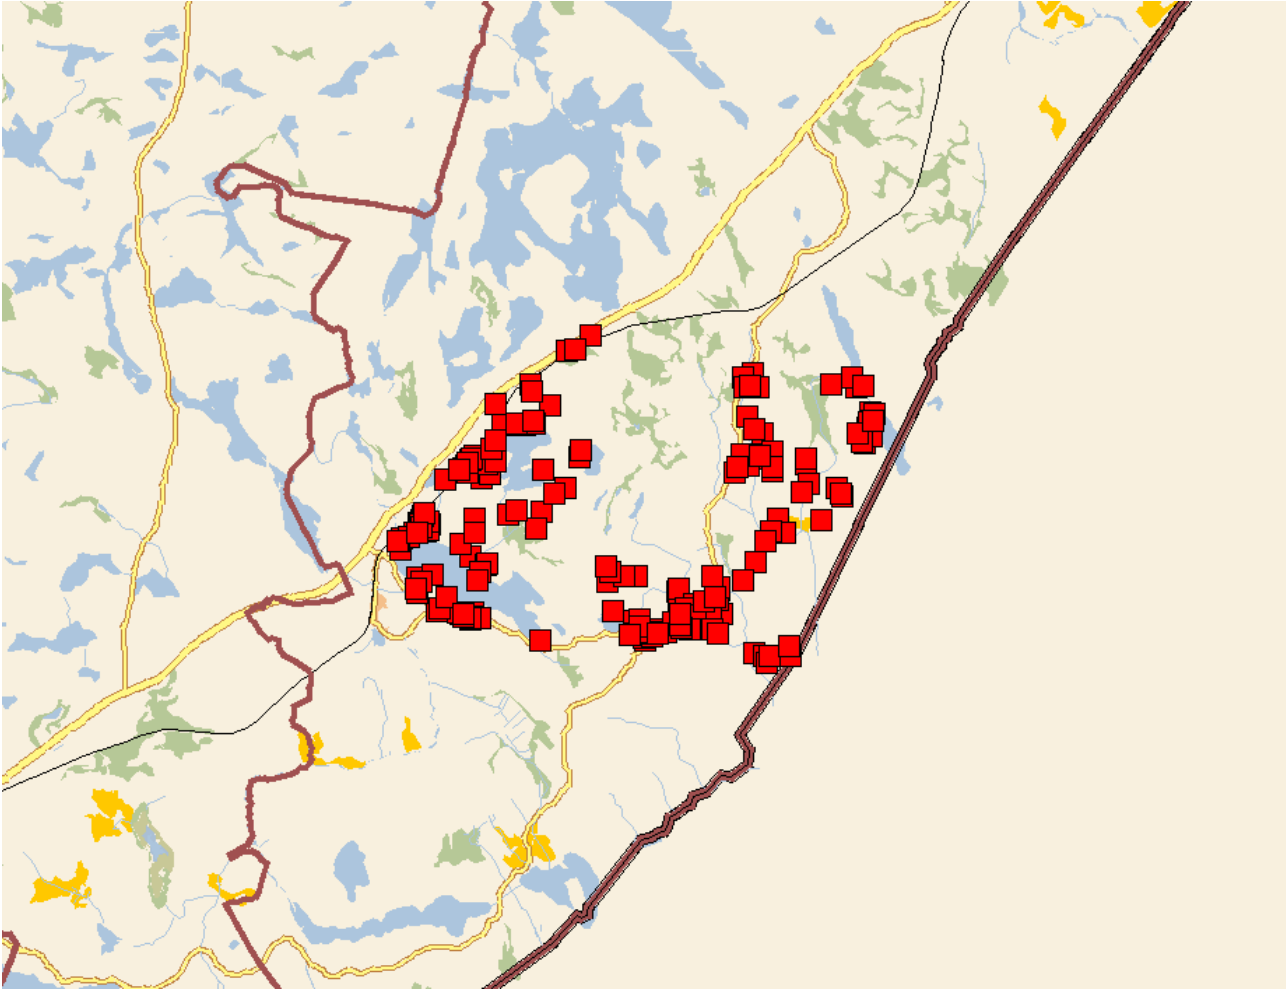

Paloturvallisuuden itsearviointialueet vuonna 2023

Imatra

Lappeenranta

Lemi

Luumäki

Parikkala

Rautjärvi

Ruokolahti

Savitaipale

Taipalsaari