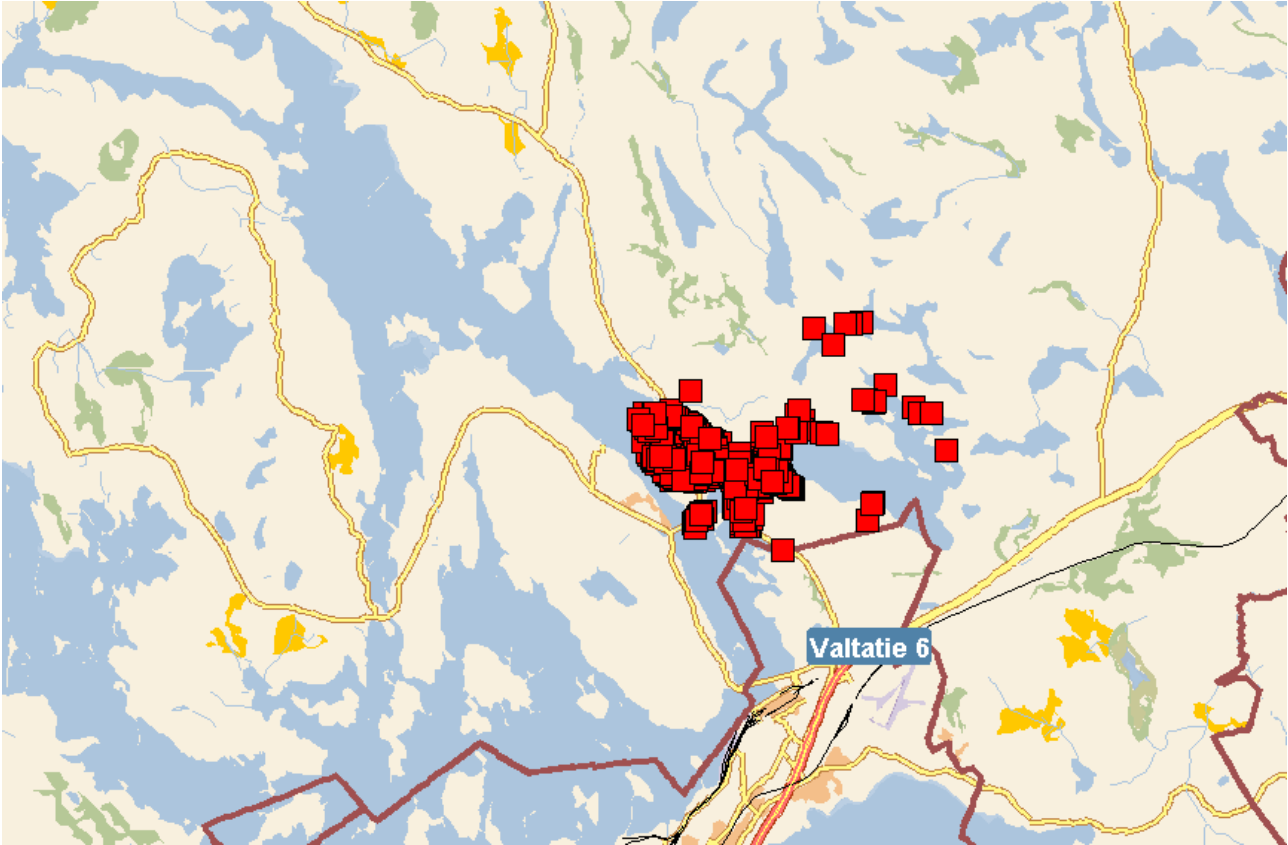

Paloturvallisuuden itsearviointialueet vuonna 2023

Imatra

Lappeenranta

Lemi

Luumäki

Parikkala

Rautjärvi

Ruokolahti

Savitaipale

Taipalsaari