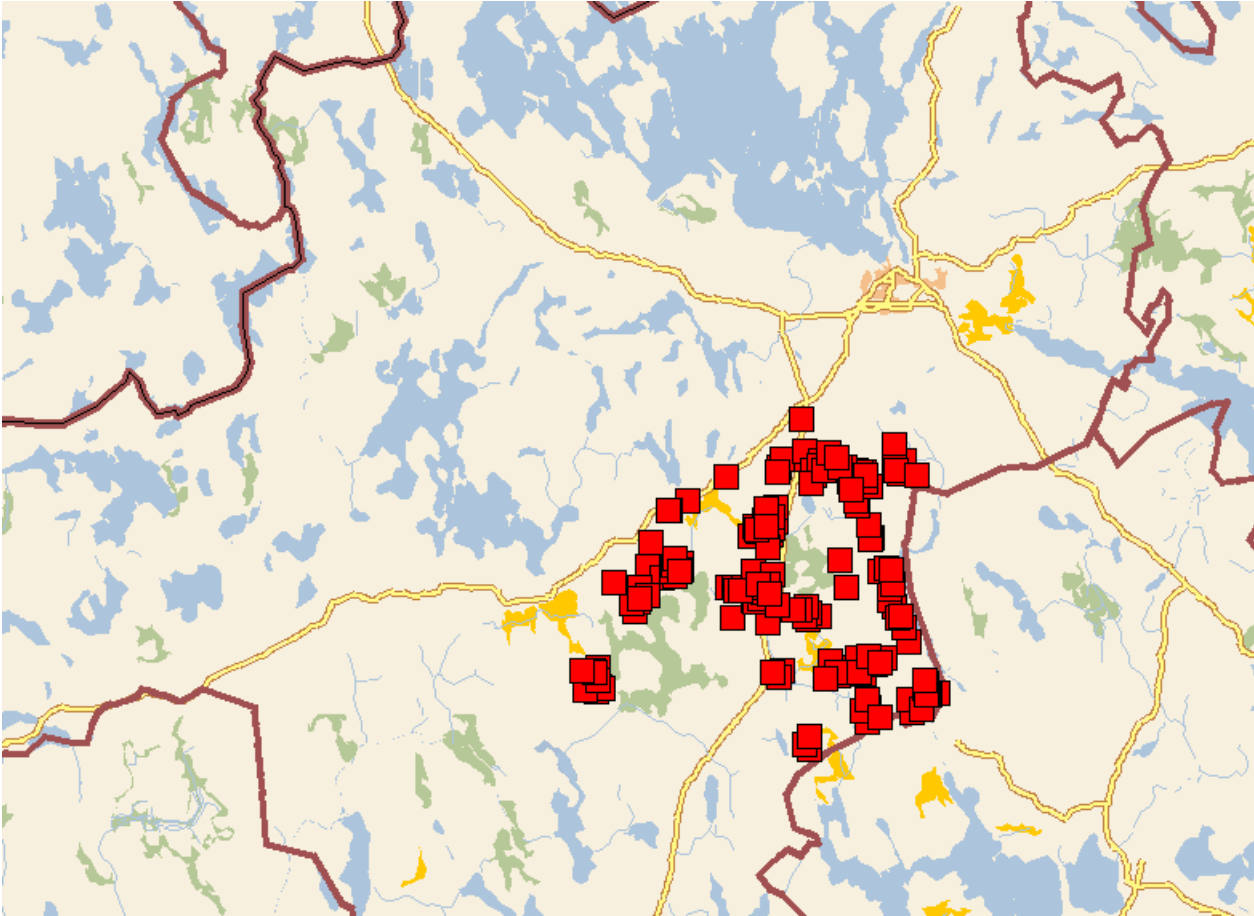

Paloturvallisuuden itsearviointialueet vuonna 2023

Imatra

Lappeenranta

Lemi

Luumäki

Parikkala

Rautjärvi

Ruokolahti

Savitaipale

Taipalsaari