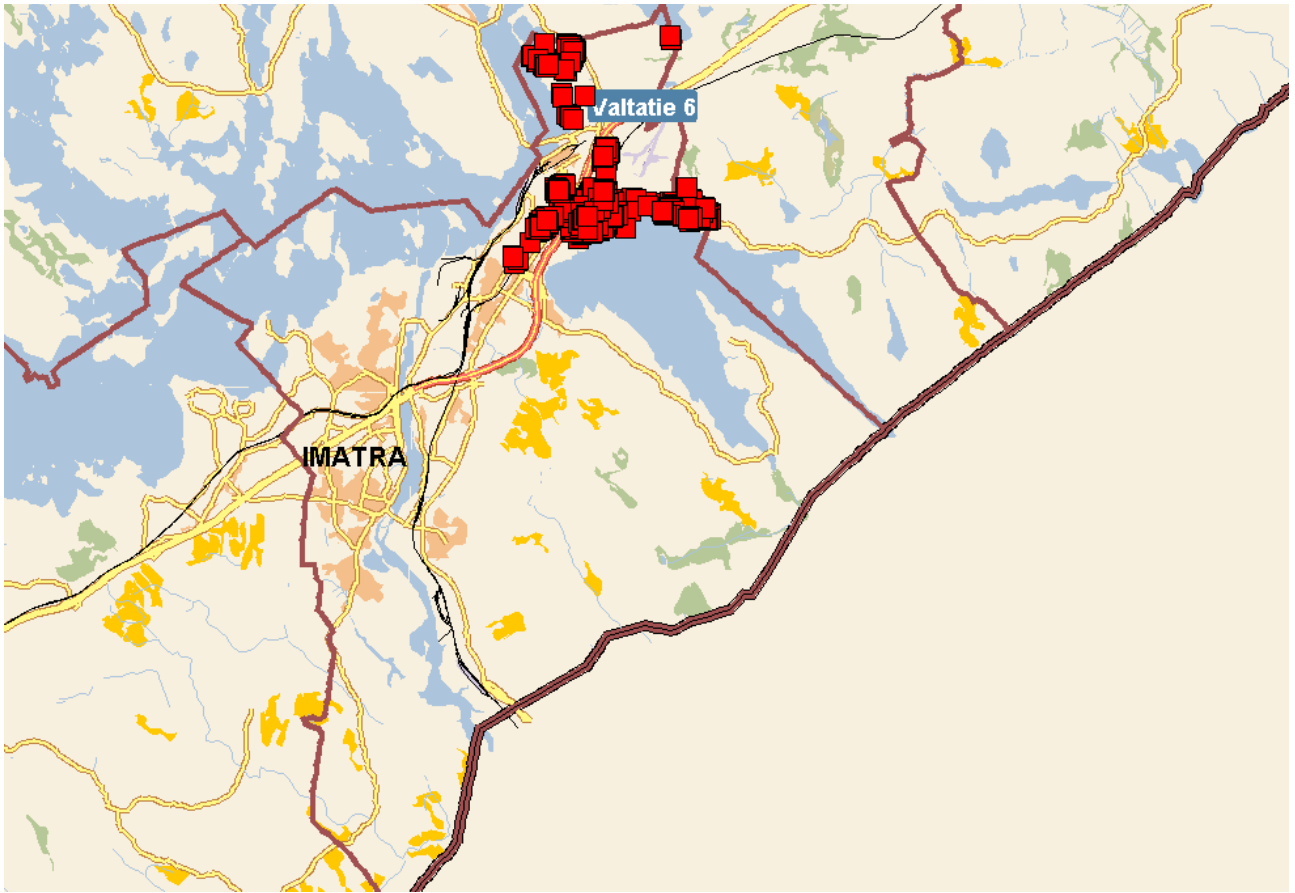

Paloturvallisuuden itsearviointialueet vuonna 2023

Imatra

Lappeenranta

Lemi

Luumäki

Parikkala

Rautjärvi

Ruokolahti

Savitaipale

Taipalsaari