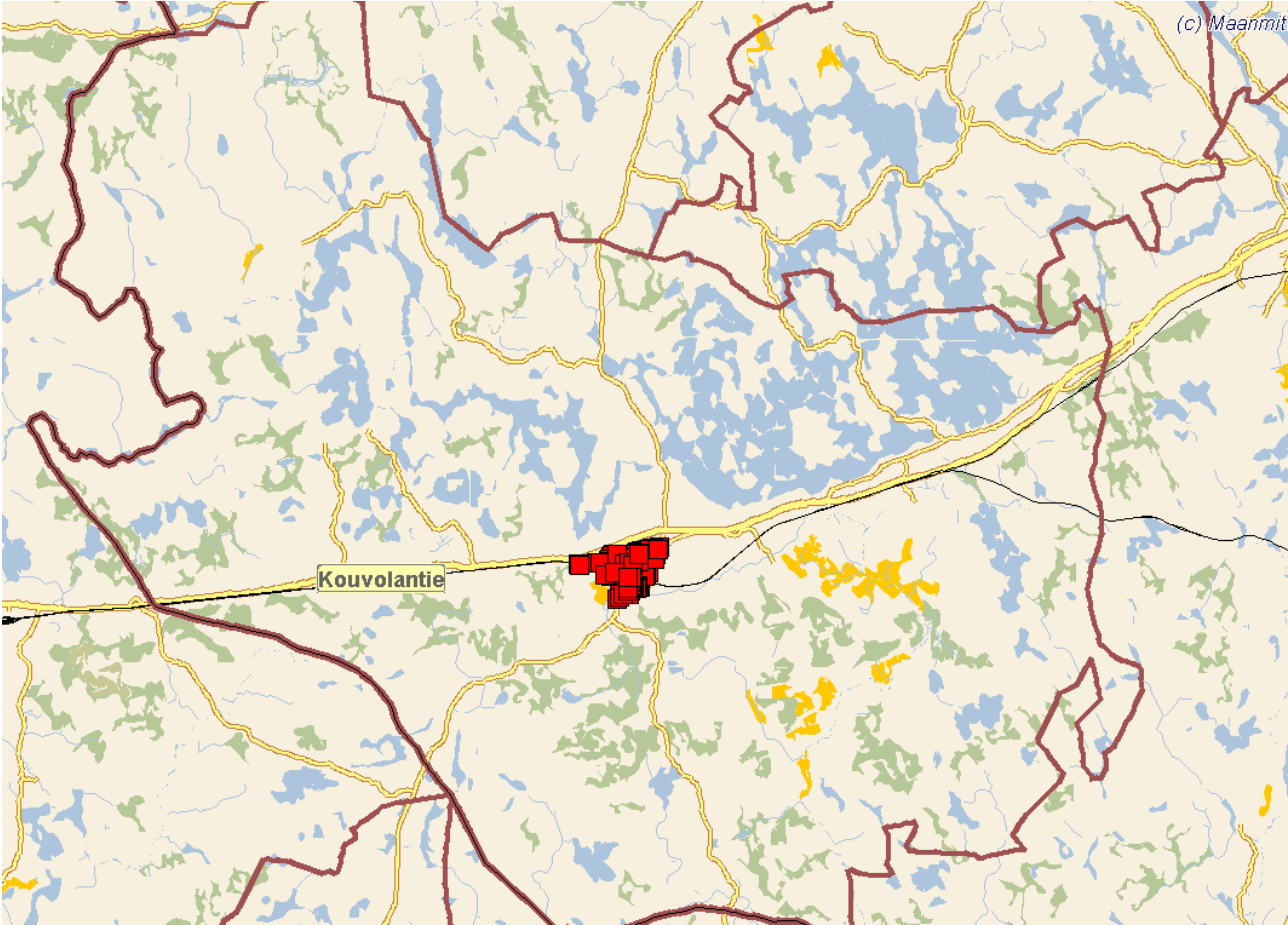

Paloturvallisuuden itsearviointialueet vuonna 2023

Imatra

Lappeenranta

Lemi

Luumäki

Parikkala

Rautjärvi

Ruokolahti

Savitaipale

Taipalsaari