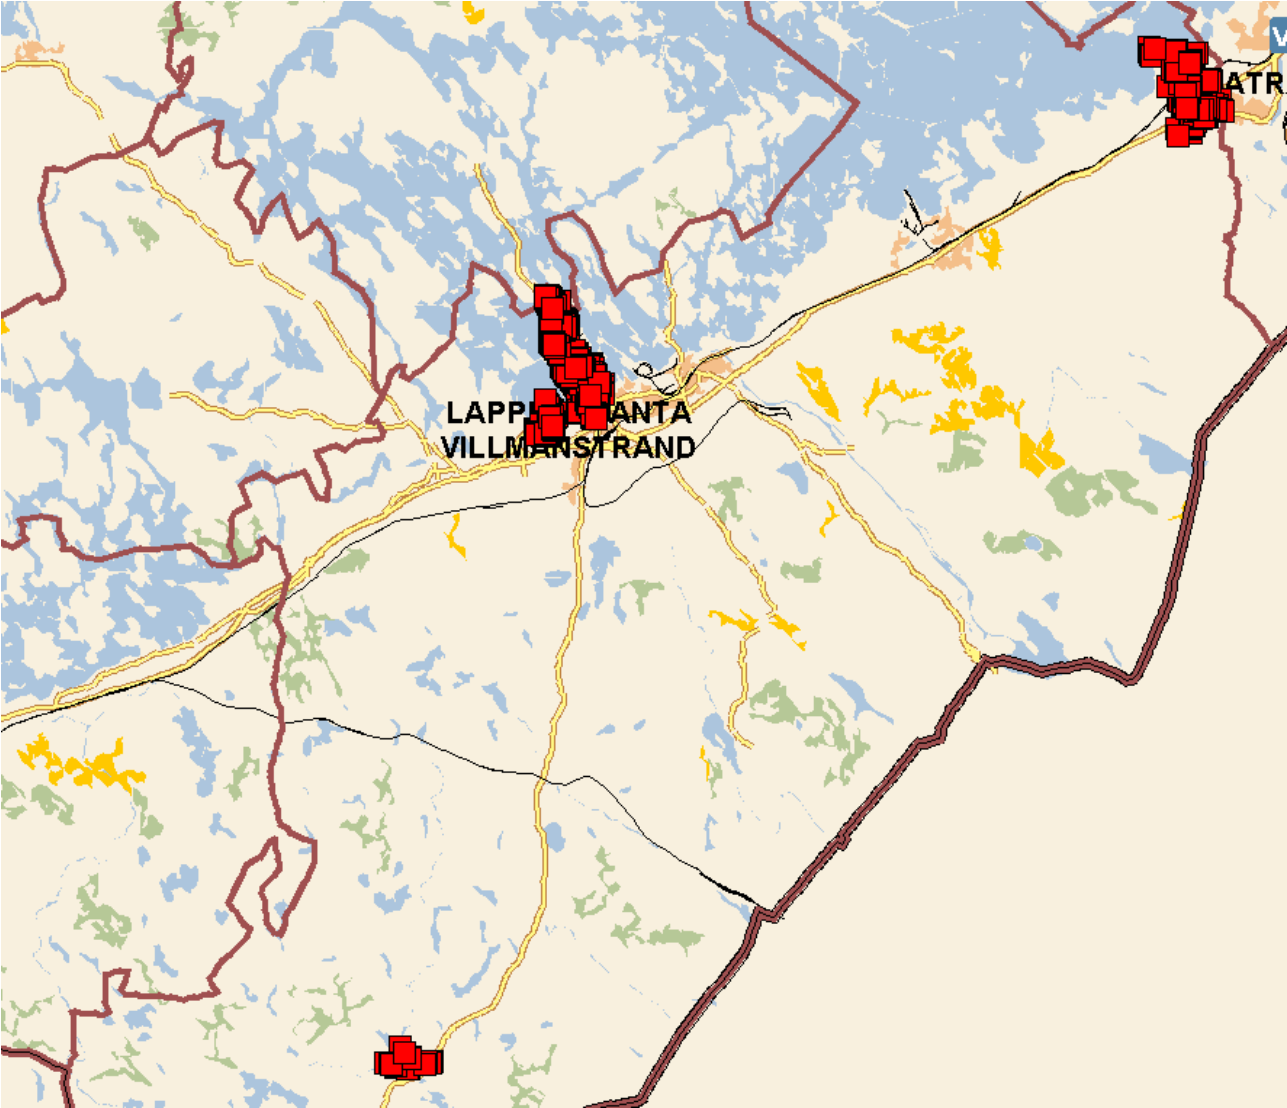

Paloturvallisuuden itsearviointialueet vuonna 2023

Imatra

Lappeenranta

Lemi

Luumäki

Parikkala

Rautjärvi

Ruokolahti

Savitaipale

Taipalsaari