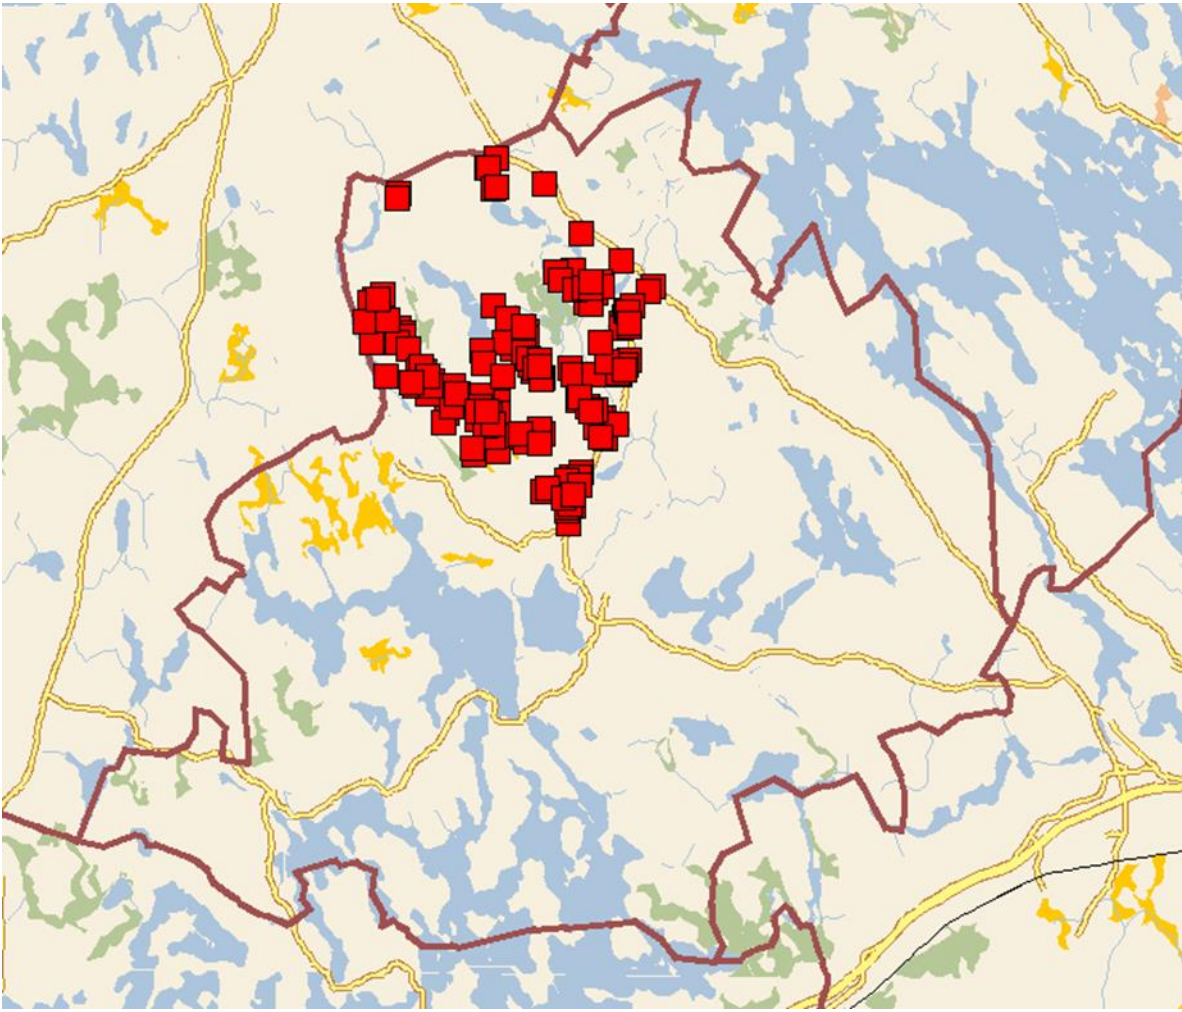

Paloturvallisuuden itsearviointialueet vuonna 2023

Imatra

Lappeenranta

Lemi

Luumäki

Parikkala

Rautjärvi

Ruokolahti

Savitaipale

Taipalsaari