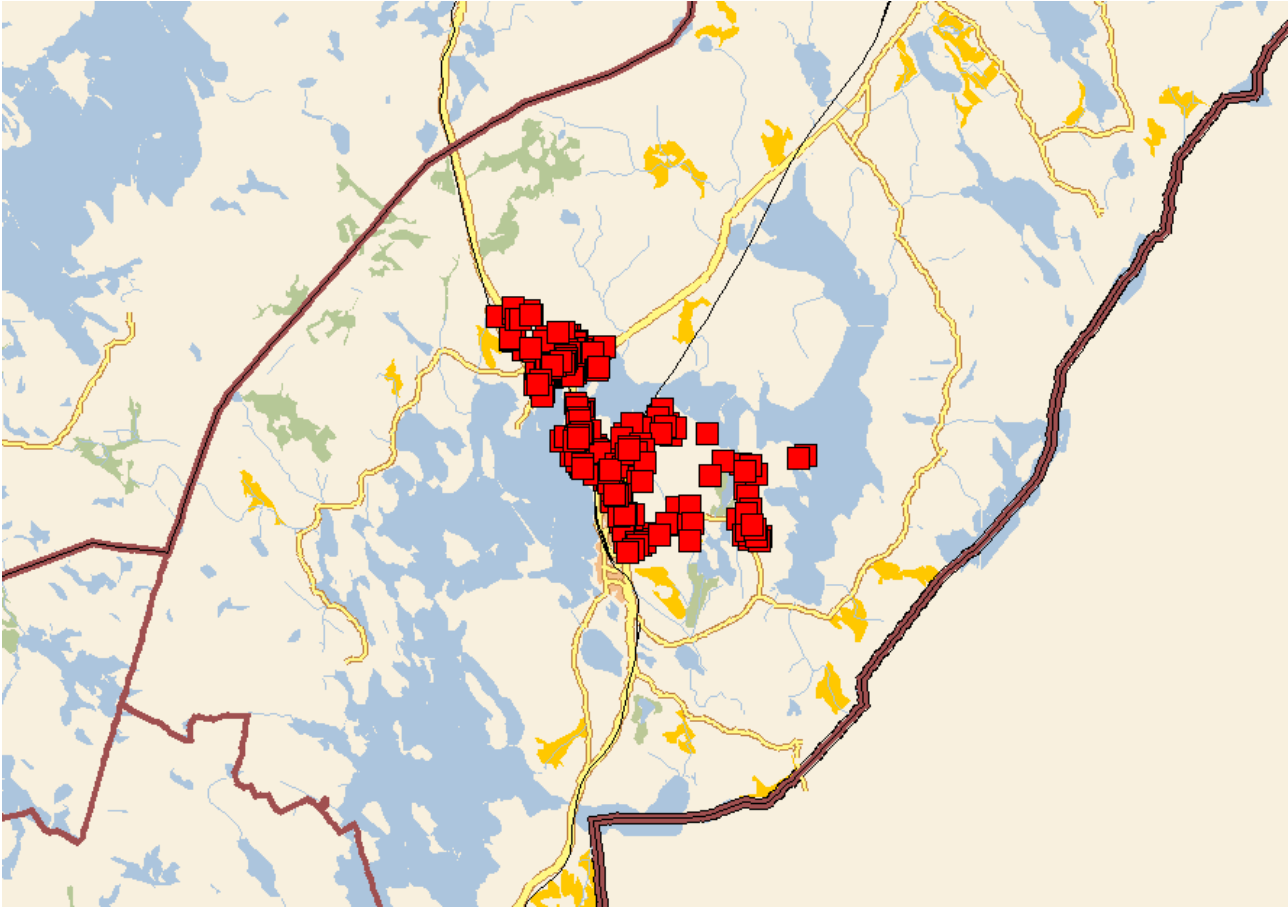

Paloturvallisuuden itsearviointialueet vuonna 2023

Imatra

Lappeenranta

Lemi

Luumäki

Parikkala

Rautjärvi

Ruokolahti

Savitaipale

Taipalsaari