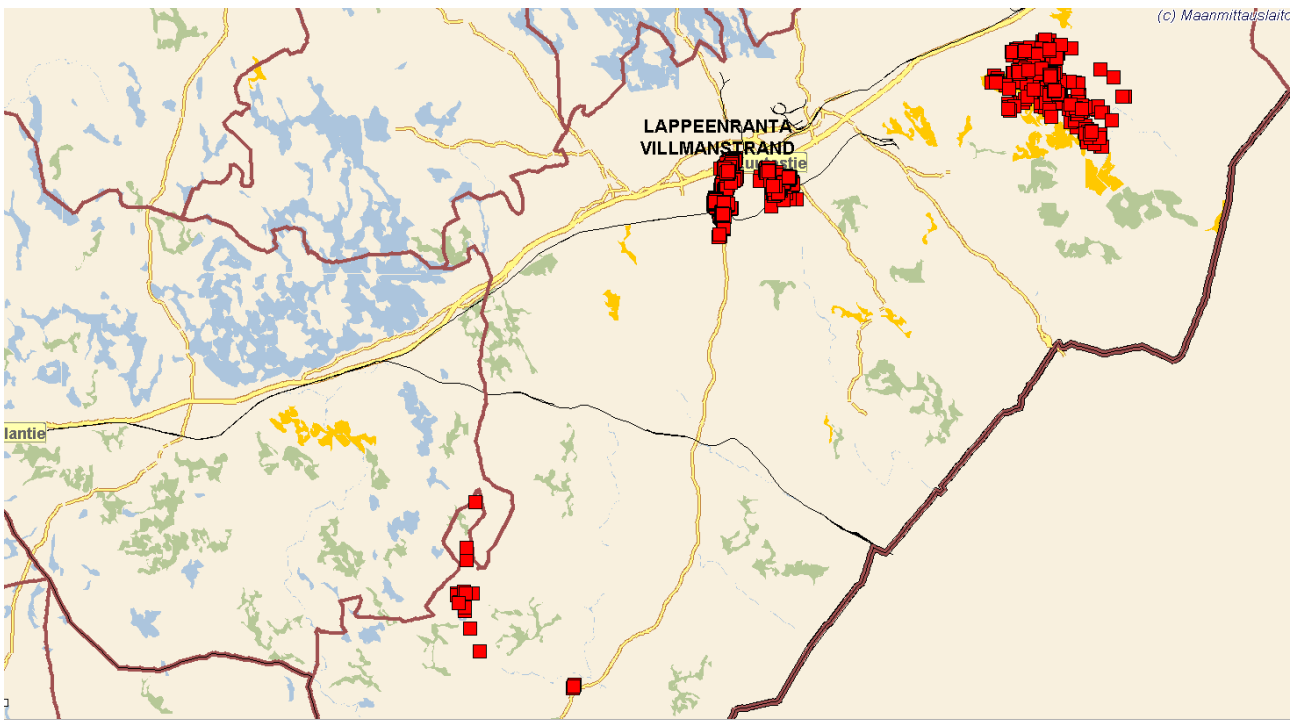

Paloturvallisuuden itsearviointikohteet vuonna 2022:

Imatra

Lappeenranta:

Lemi:

Luumäki:

Parikkala:

Rautjärvi:

Ruokolahti:

Taipalsaari:

Savitaipale: