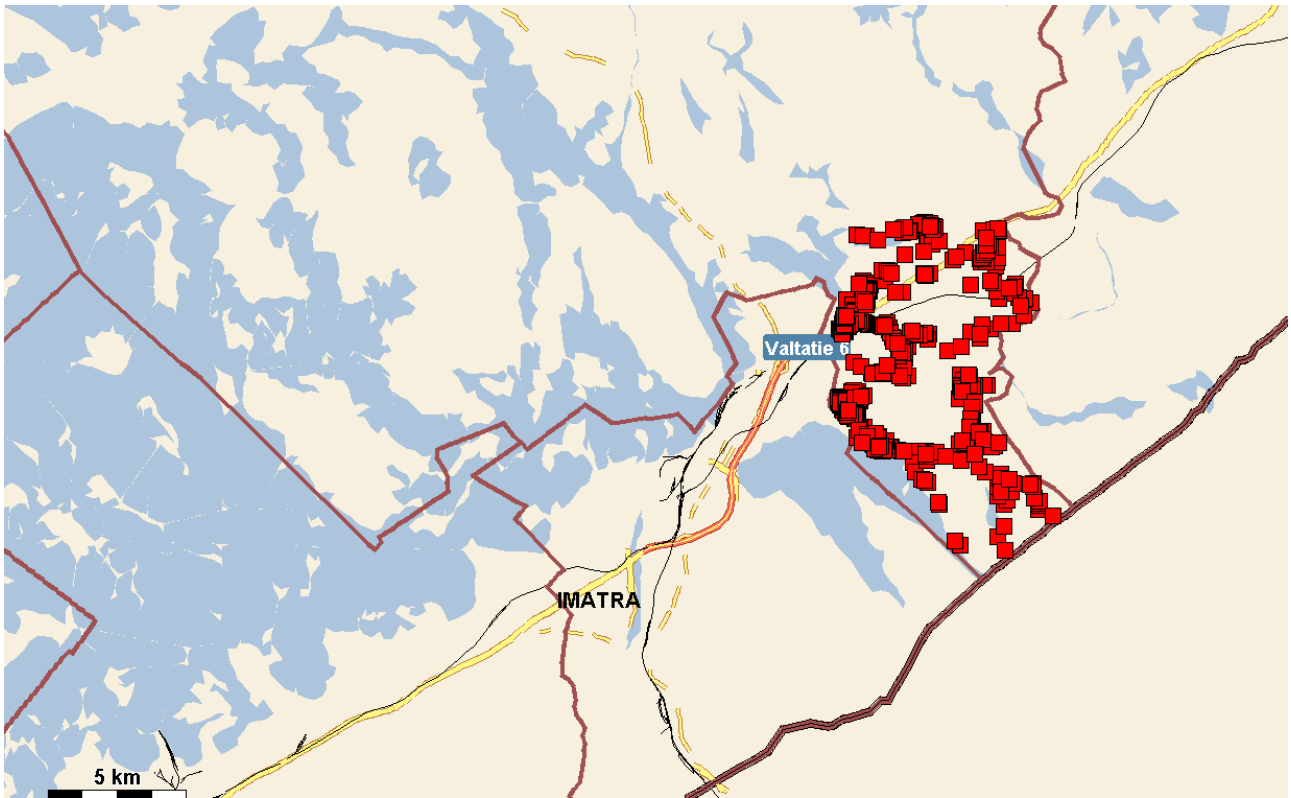

Paloturvallisuuden itsearviointikohteet vuonna 2022:

Imatra

Lappeenranta:

Lemi:

Luumäki:

Parikkala:

Rautjärvi:

Ruokolahti:

Taipalsaari:

Savitaipale: