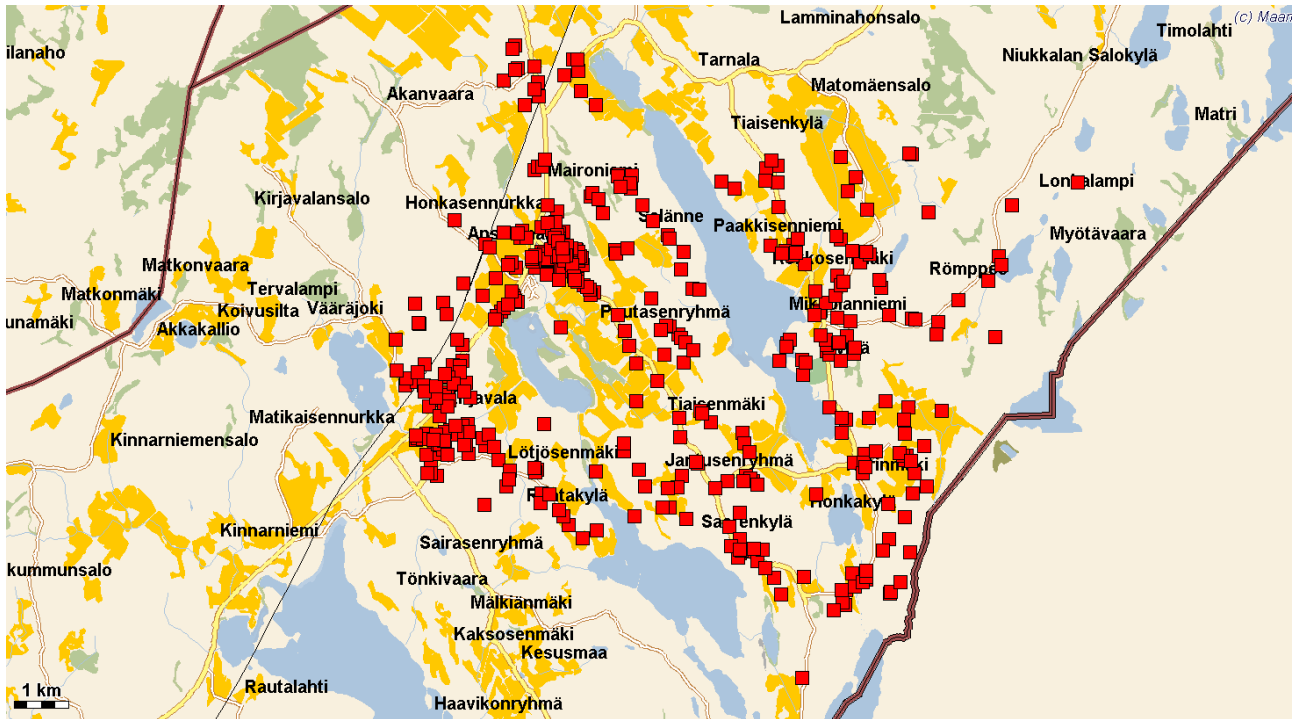

Paloturvallisuuden itsearviointikohteet vuonna 2022:

Imatra

Lappeenranta:

Lemi:

Luumäki:

Parikkala:

Rautjärvi:

Ruokolahti:

Taipalsaari:

Savitaipale: