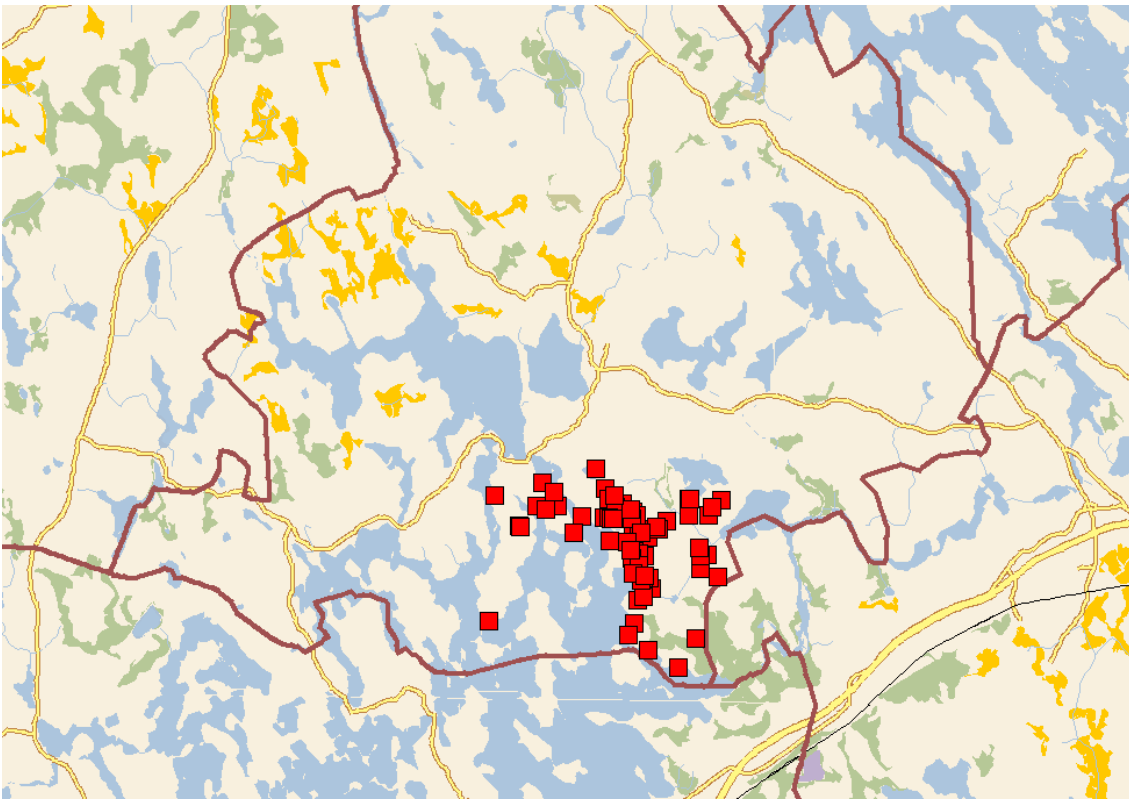

Paloturvallisuuden itsearviointikohteet vuonna 2022:

Imatra

Lappeenranta:

Lemi:

Luumäki:

Parikkala:

Rautjärvi:

Ruokolahti:

Taipalsaari:

Savitaipale: