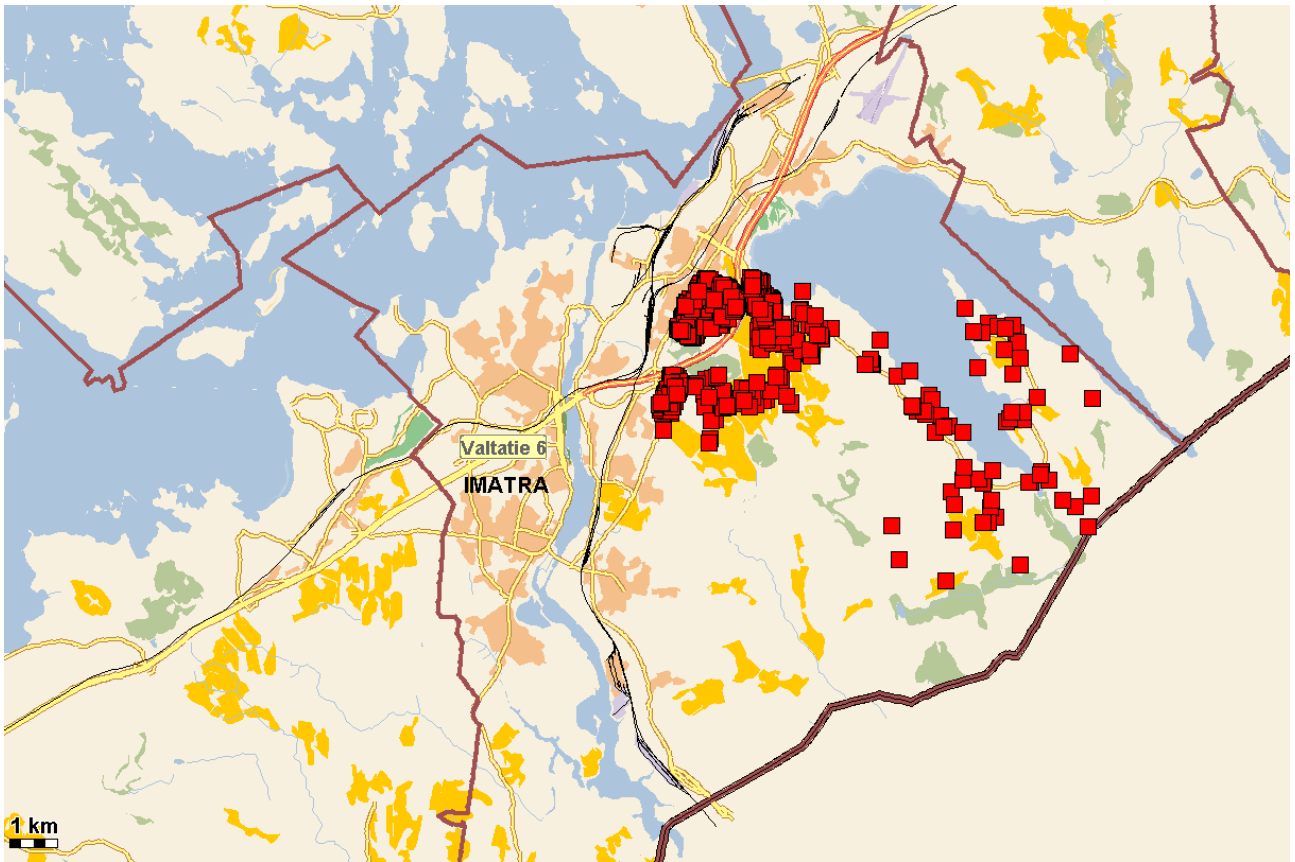

Paloturvallisuuden itsearviointikohteet vuonna 2022:

Imatra

Lappeenranta:

Lemi:

Luumäki:

Parikkala:

Rautjärvi:

Ruokolahti:

Taipalsaari:

Savitaipale: