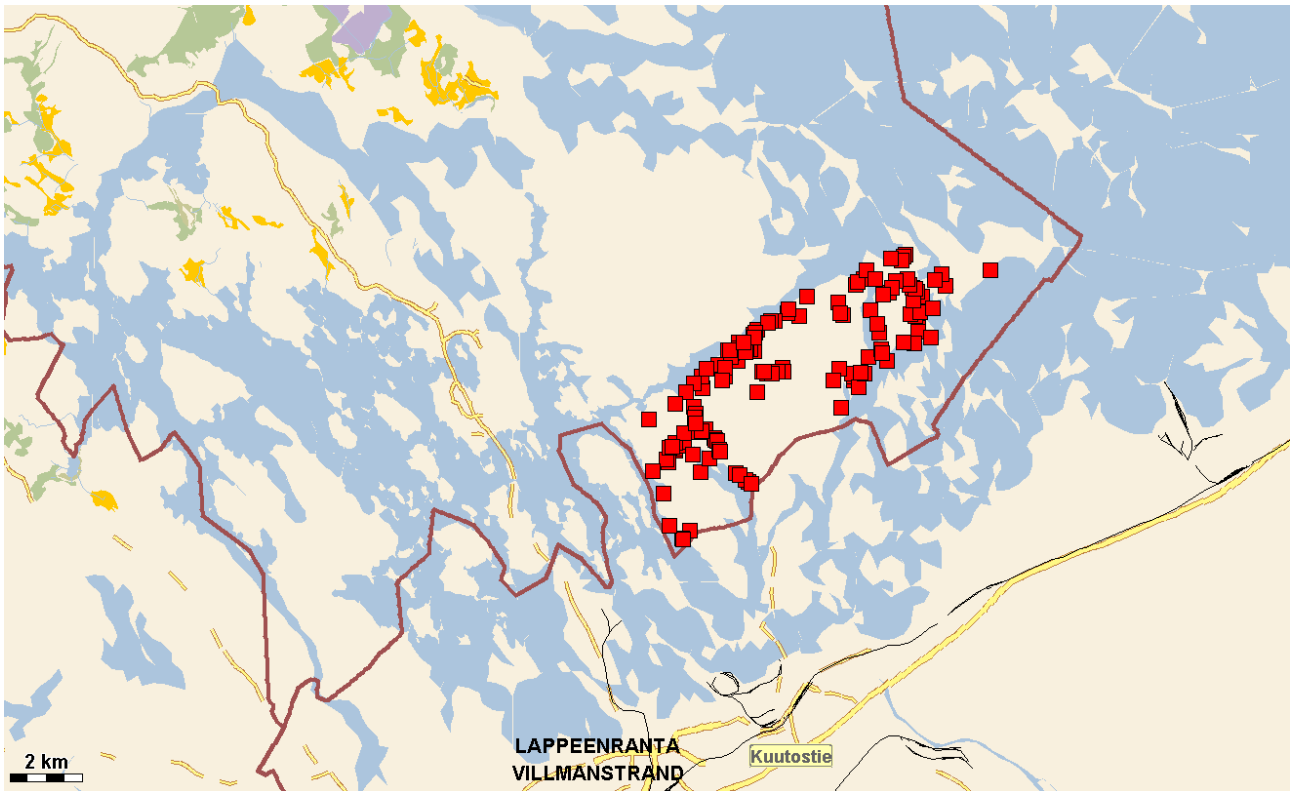

Paloturvallisuuden itsearviointikohteet vuonna 2022:

Imatra

Lappeenranta:

Lemi:

Luumäki:

Parikkala:

Rautjärvi:

Ruokolahti:

Taipalsaari:

Savitaipale: