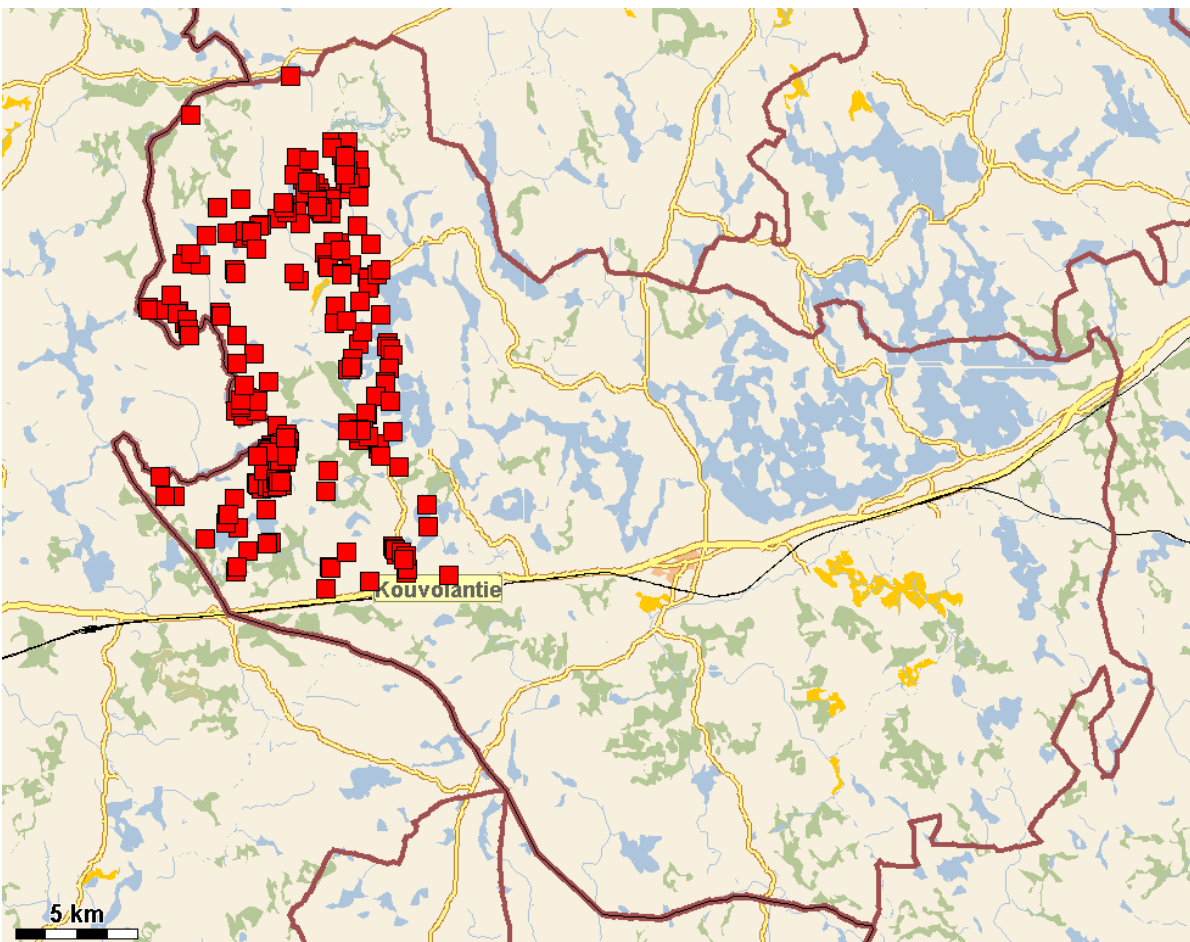

Paloturvallisuuden itsearviointikohteet vuonna 2022:

Imatra

Lappeenranta:

Lemi:

Luumäki:

Parikkala:

Rautjärvi:

Ruokolahti:

Taipalsaari:

Savitaipale: