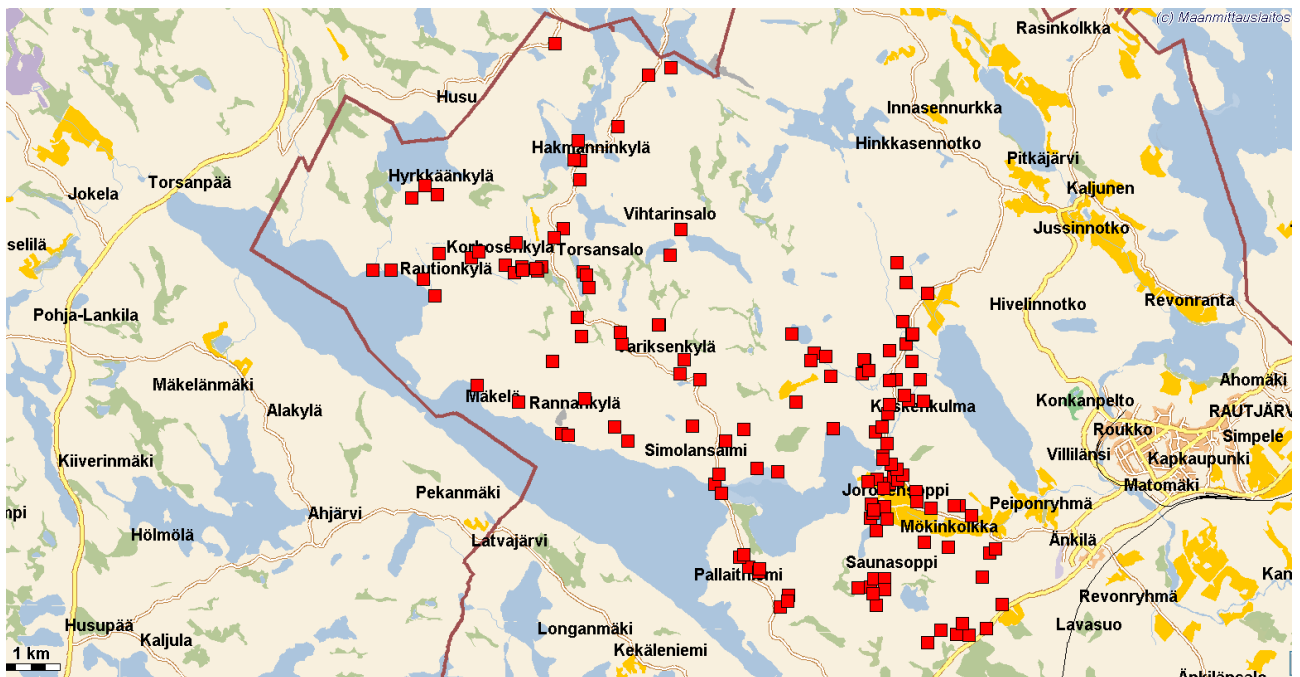

Paloturvallisuuden itsearviointikohteet vuonna 2022:

Imatra

Lappeenranta:

Lemi:

Luumäki:

Parikkala:

Rautjärvi:

Ruokolahti:

Taipalsaari:

Savitaipale: