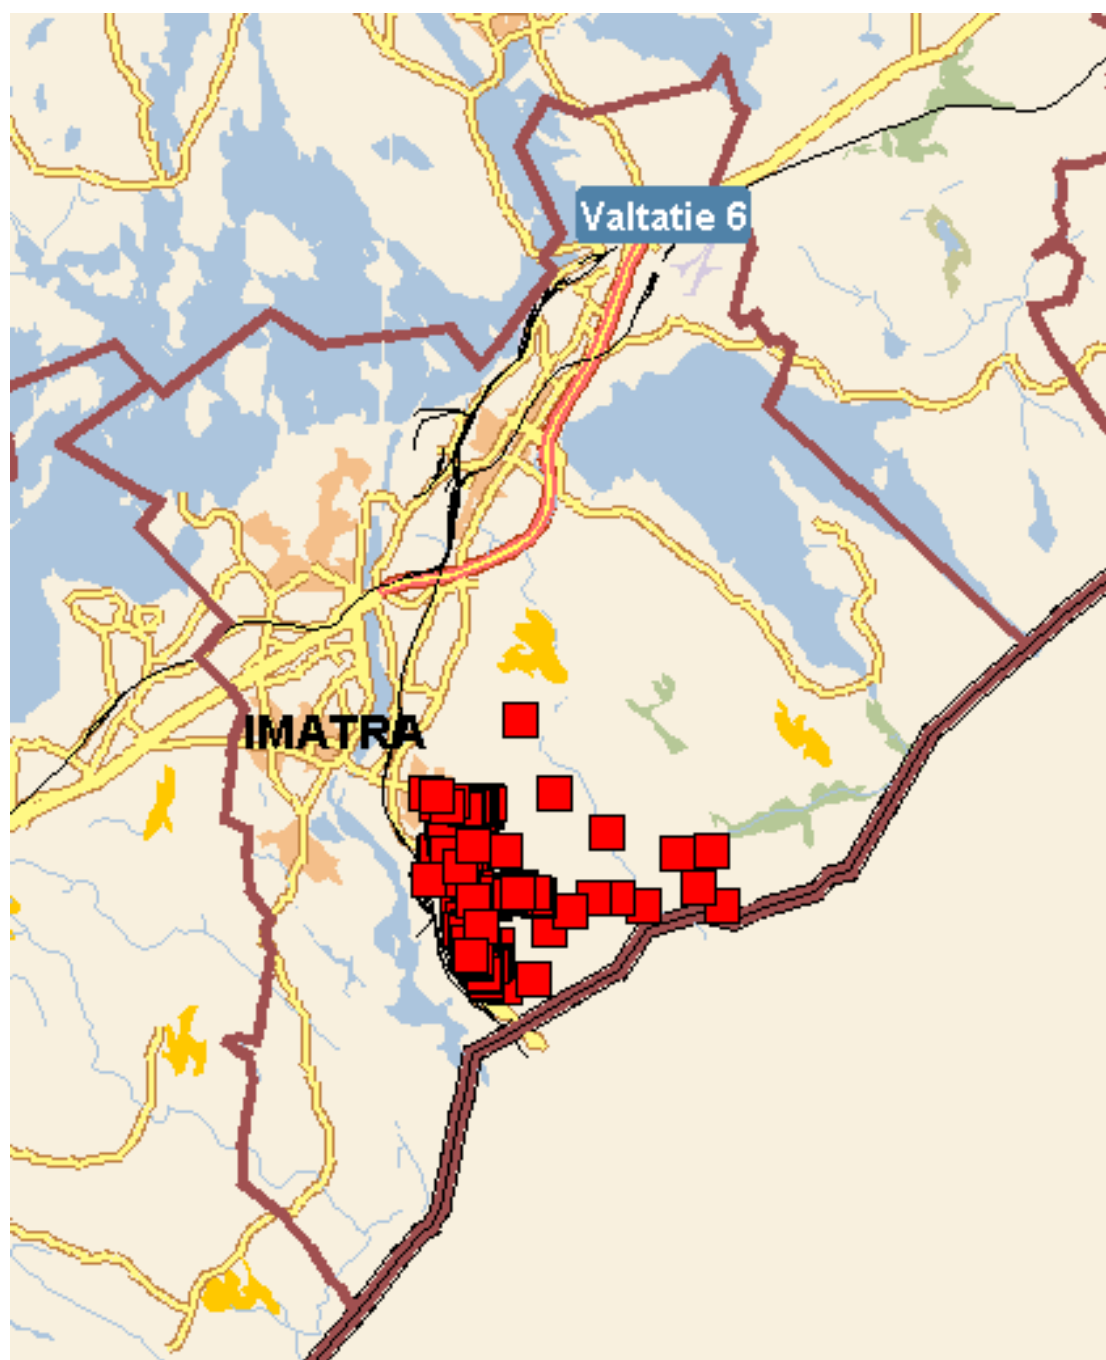

Paloturvallisuuden itsearviointikohteet vuonna 2021

Taipalsaari:

Imatra:

Lappeenranta

Parikkala

Rautjärvi

Luumäki

Lemi

Savitaipale

Ruokolahti