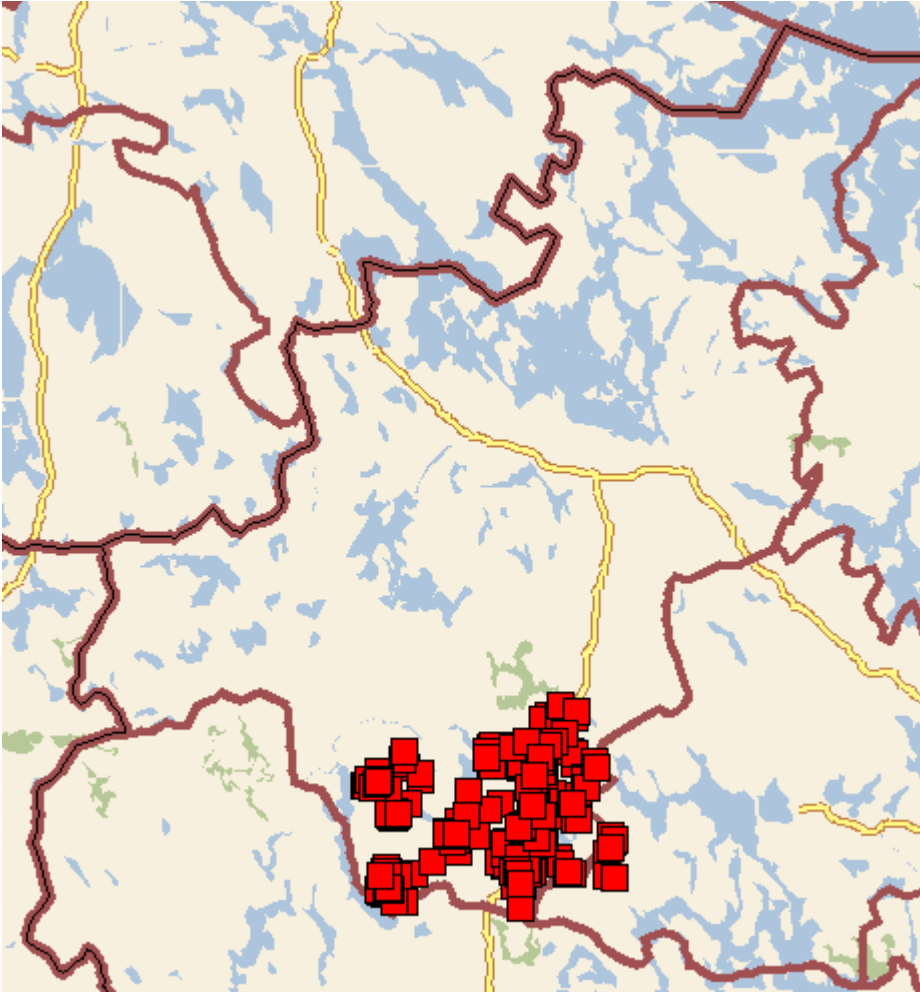

Paloturvallisuuden itsearviointikohteet vuonna 2021

Taipalsaari:

Imatra:

Lappeenranta

Parikkala

Rautjärvi

Luumäki

Lemi

Savitaipale

Ruokolahti