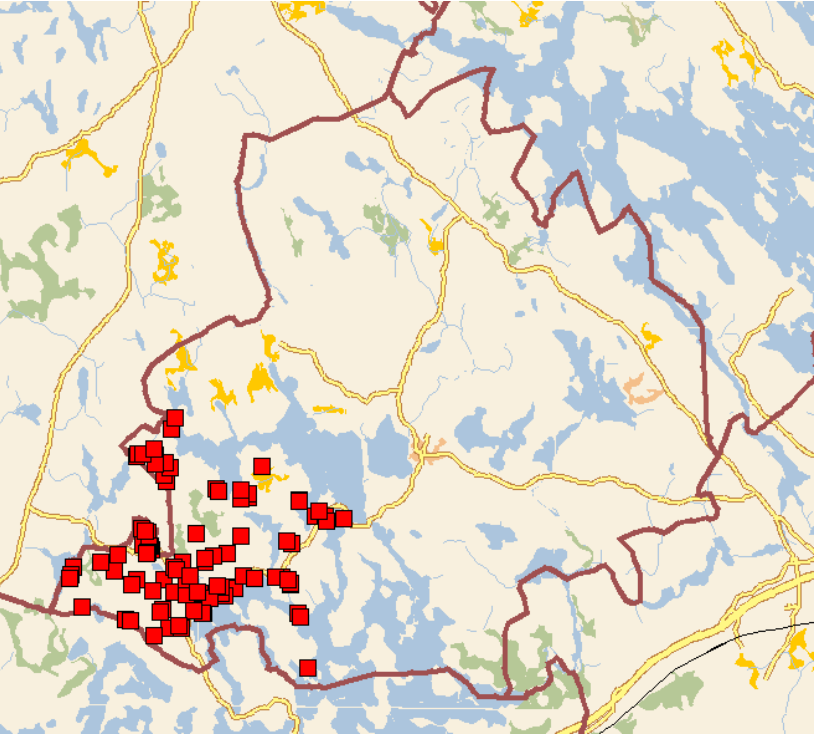

Paloturvallisuuden itsearviointikohteet vuonna 2021

Taipalsaari:

Imatra:

Lappeenranta

Parikkala

Rautjärvi

Luumäki

Lemi

Savitaipale

Ruokolahti