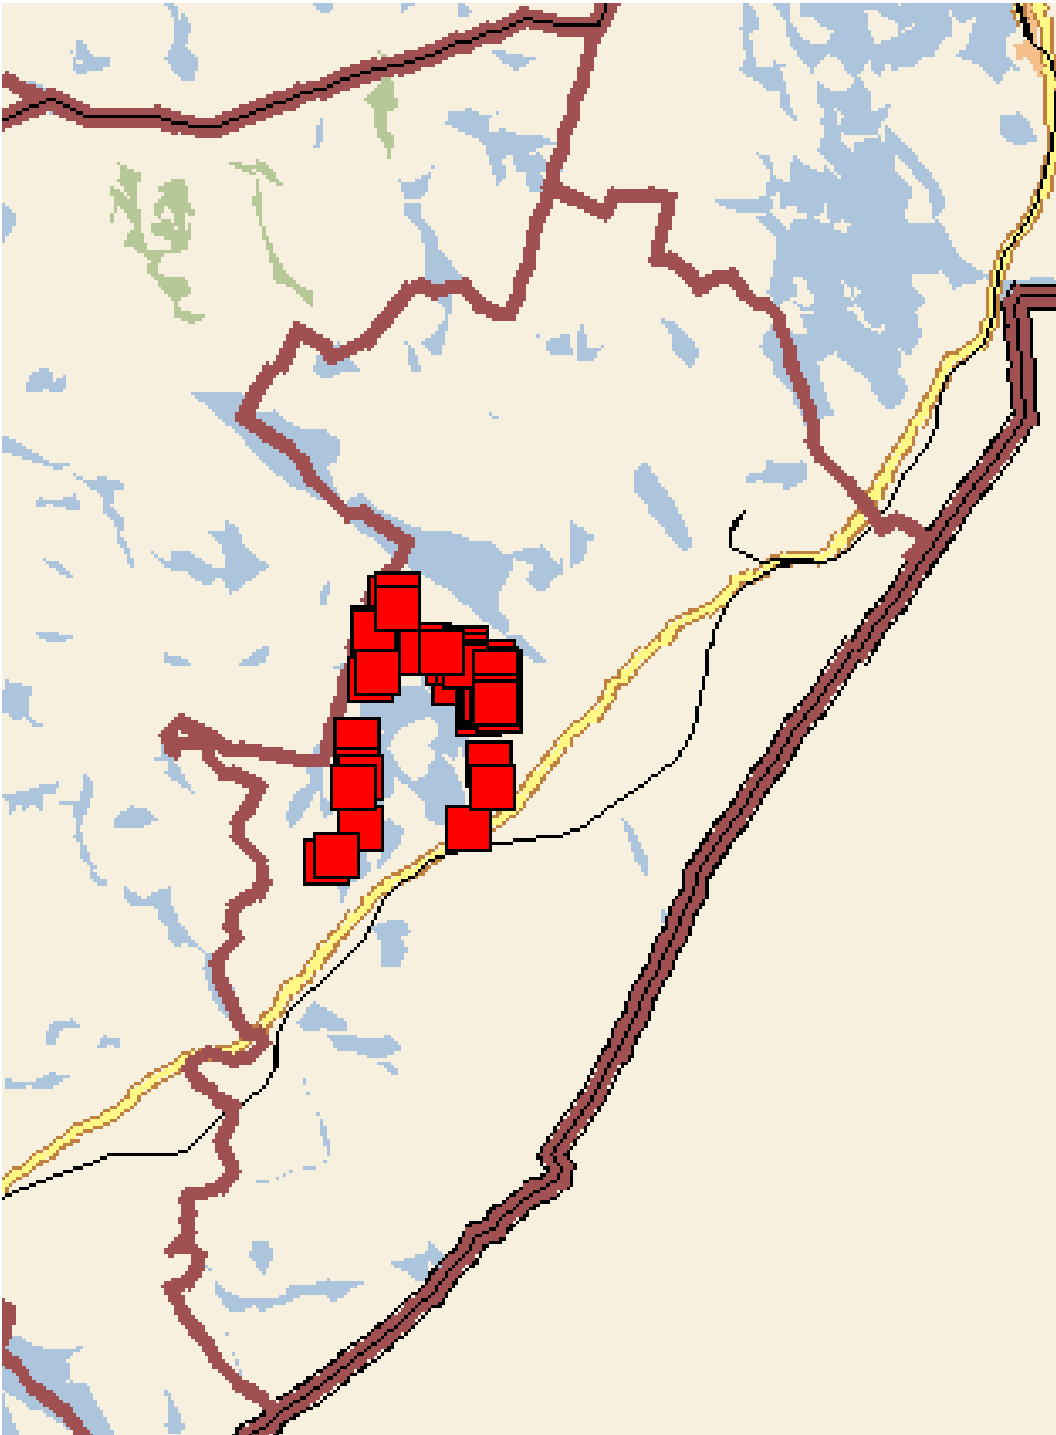

Paloturvallisuuden itsearviointikohteet vuonna 2021

Taipalsaari:

Imatra:

Lappeenranta

Parikkala

Rautjärvi

Luumäki

Lemi

Savitaipale

Ruokolahti