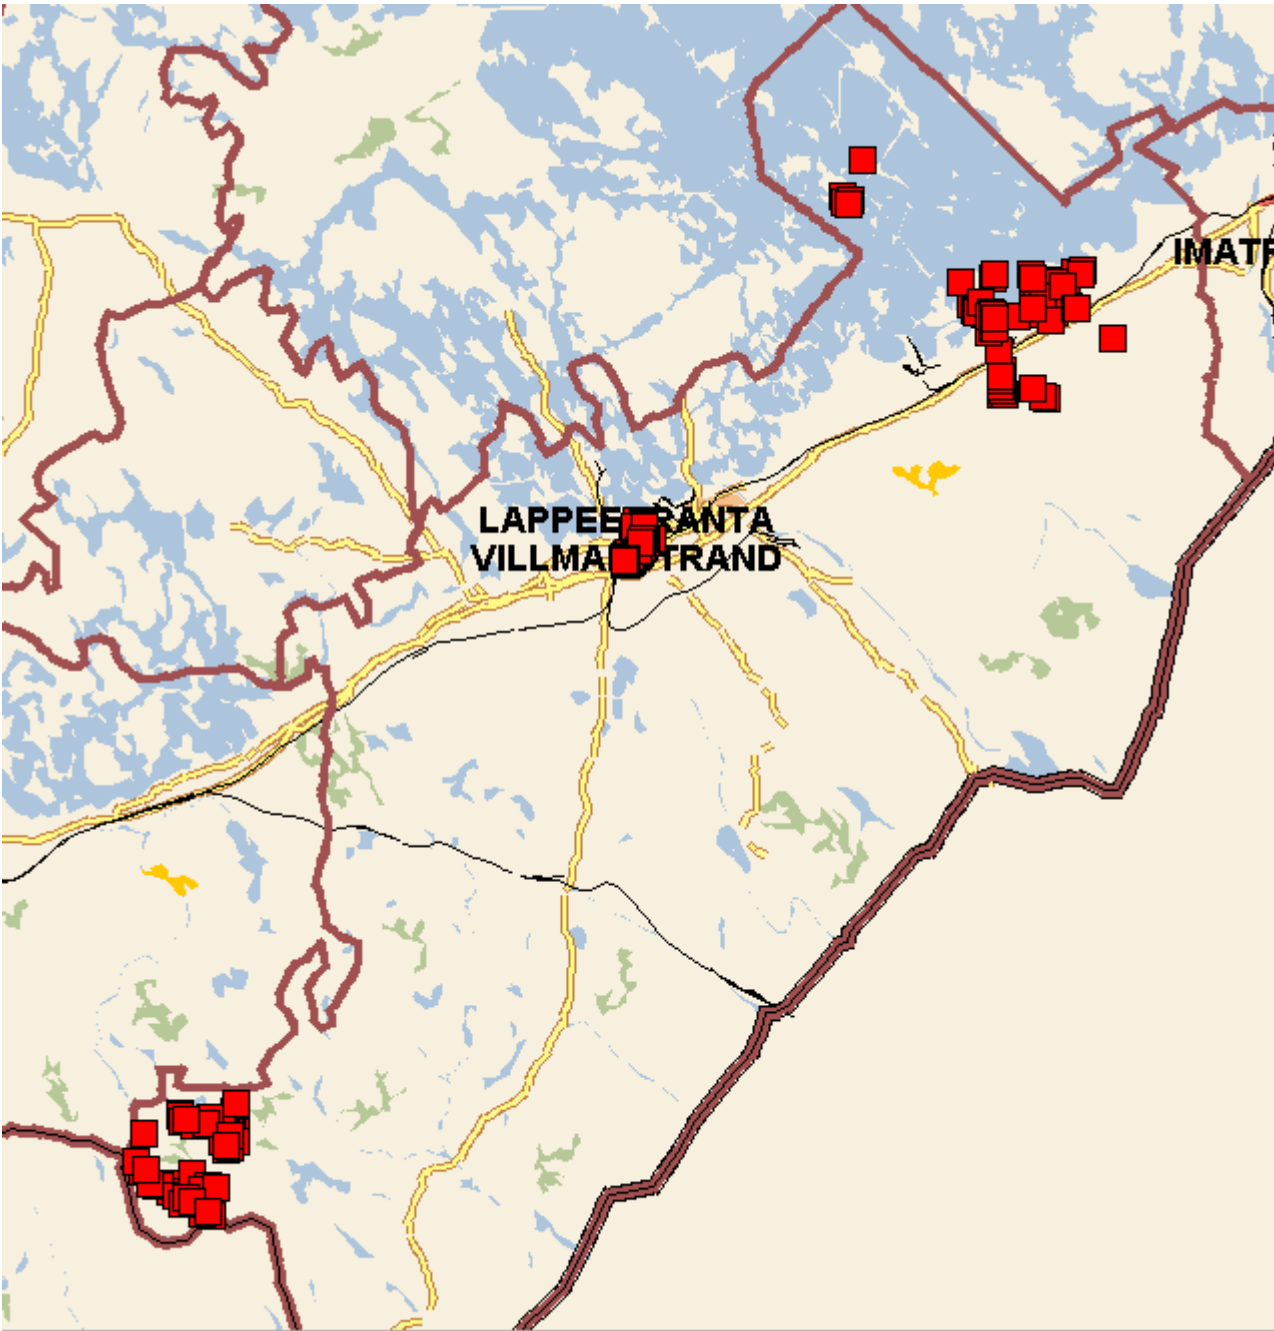

Paloturvallisuuden itsearviointikohteet vuonna 2021

Taipalsaari:

Imatra:

Lappeenranta

Parikkala

Rautjärvi

Luumäki

Lemi

Savitaipale

Ruokolahti