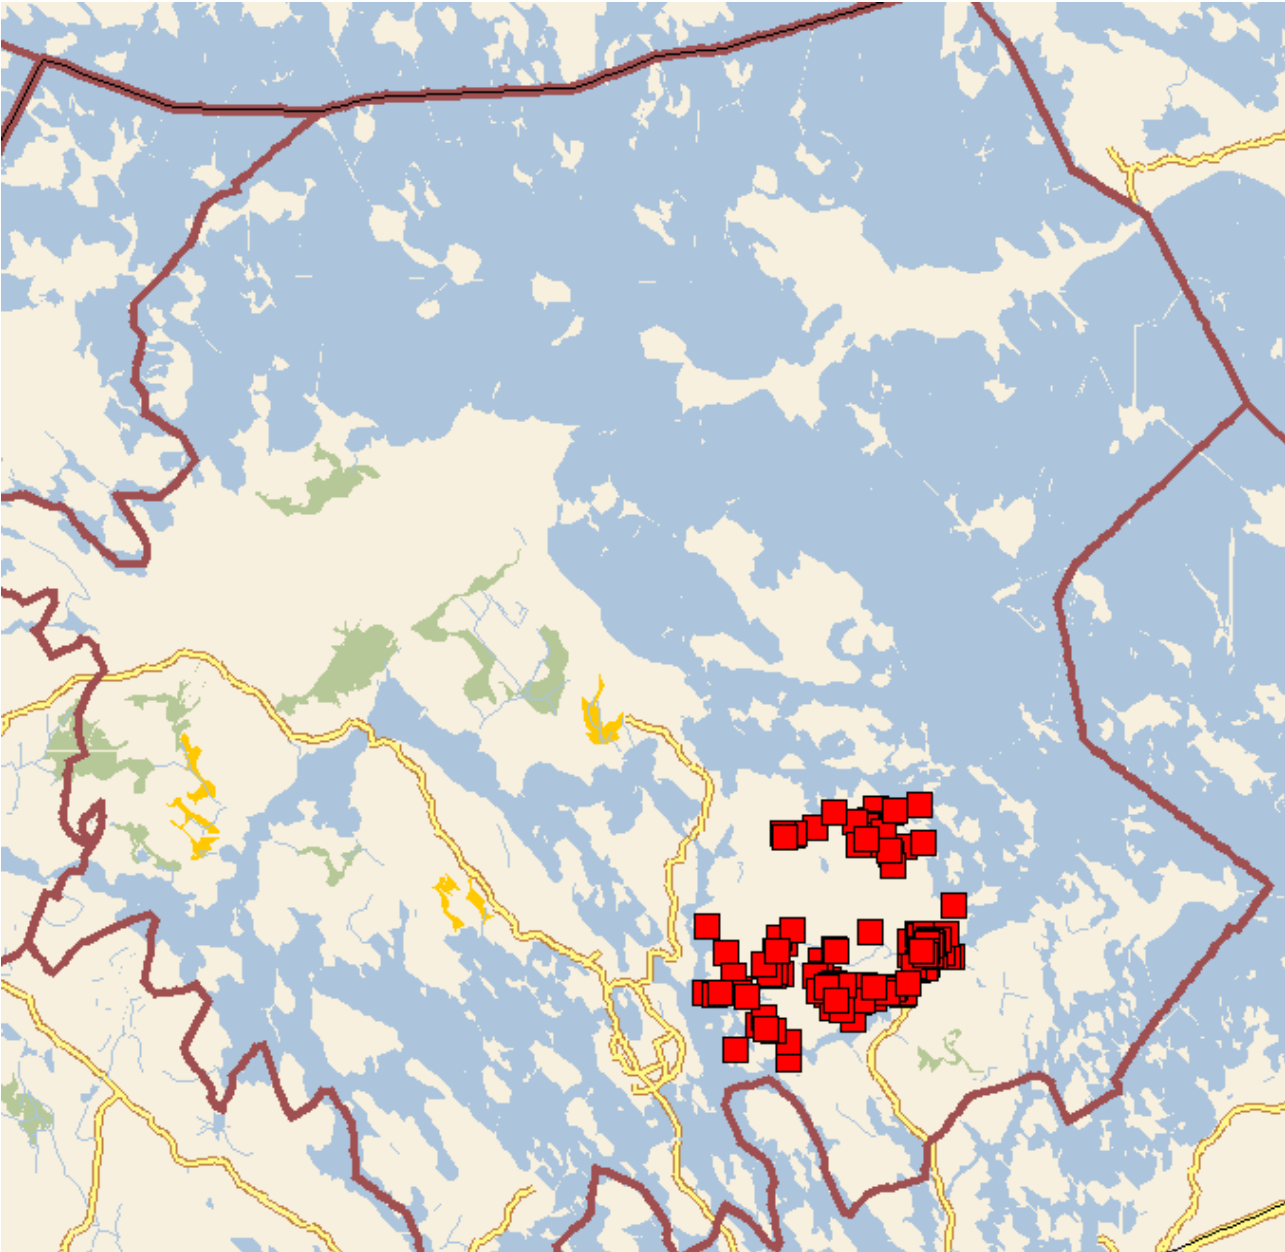

Paloturvallisuuden itsearviointikohteet vuonna 2021

Taipalsaari:

Imatra:

Lappeenranta

Parikkala

Rautjärvi

Luumäki

Lemi

Savitaipale

Ruokolahti