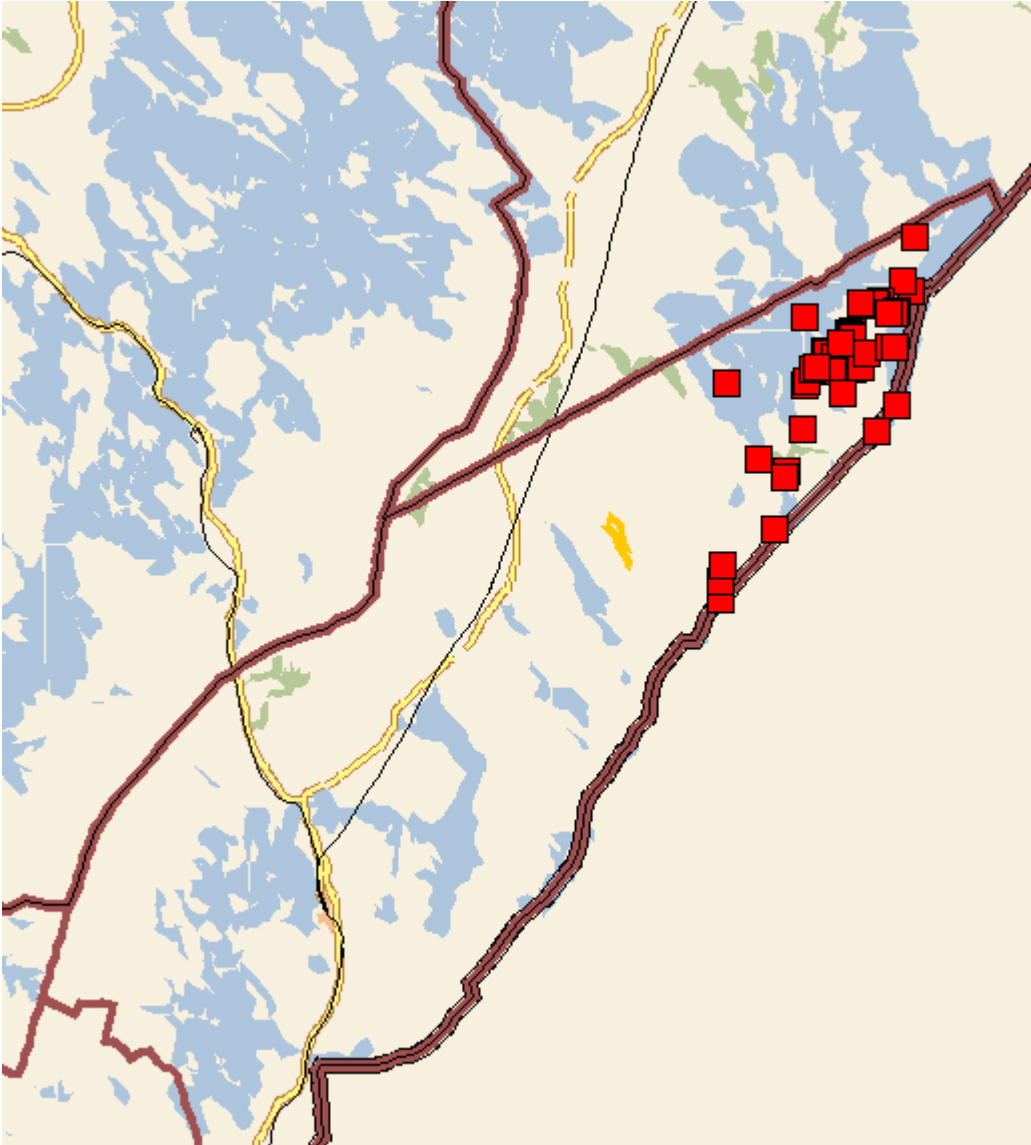

Paloturvallisuuden itsearviointikohteet vuonna 2021

Taipalsaari:

Imatra:

Lappeenranta

Parikkala

Rautjärvi

Luumäki

Lemi

Savitaipale

Ruokolahti