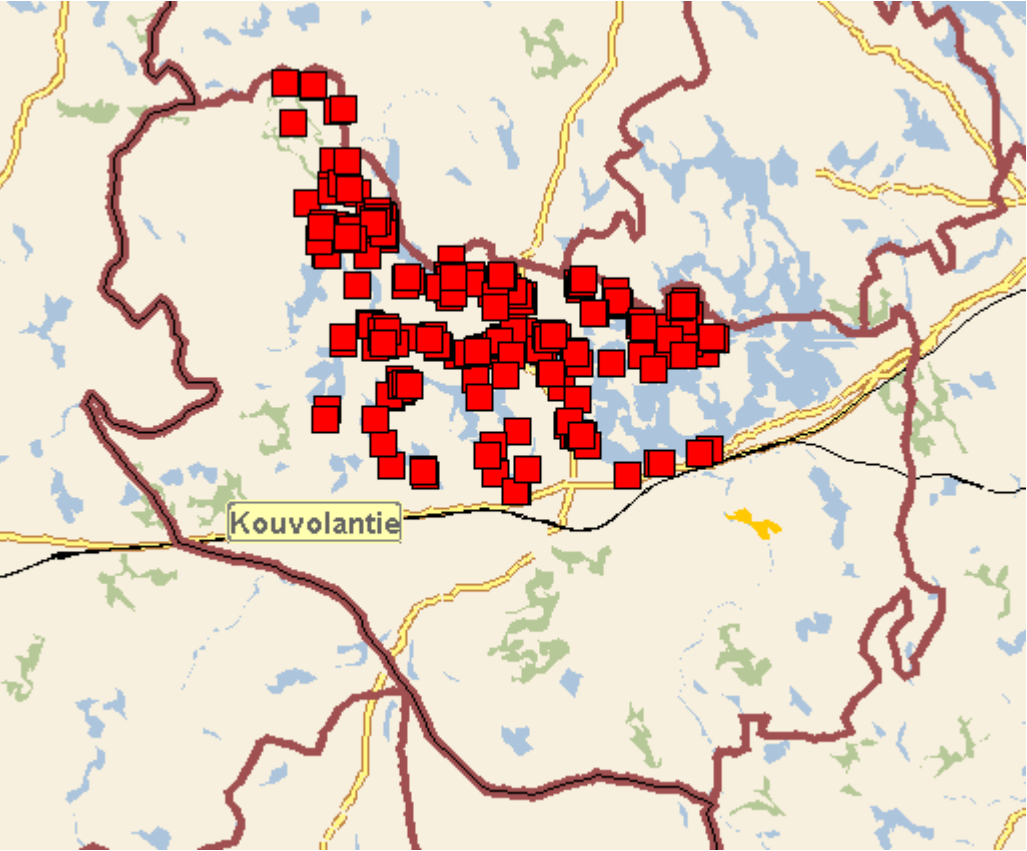

Paloturvallisuuden itsearviointikohteet vuonna 2021

Taipalsaari:

Imatra:

Lappeenranta

Parikkala

Rautjärvi

Luumäki

Lemi

Savitaipale

Ruokolahti